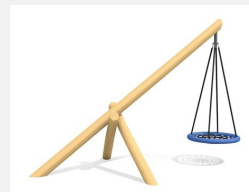

**Erlebe die Fliehkräfte.** Ein Gerät auf dem die wildesten Ideen ausprobiert werden können. Garantiert der Mittelpunkt jedes Spielplatzes. Die optisch leichte und einfache Bauweise überzeugt ebenso wie der Spielwert. Ein Top Spielgerät! Massive Stahl Konstruktion, wartungsarme Drehlager, extrem belastbarer Korb mit sicherheitsumrandung, Stahlgestell verzinkt und farbig lackiert.

Création HINNEN

<b>Artikelnummer</b>	<b>FA.041.C</b>
<b>Artikelname</b>	<b>3-Bein Actionschaukel color</b>
Spielalter	4+
Fallhöhe	180 cm
Platzbedarf	Ø 800 cm cm
Fallschutz	Nach Norm SN EN 1176
Gerätemasse	450 x 250 x 300 cm
Schwerstes Teil	100 kg
Anzahl Monteure	2
Montagezeit Total	8 h
Ersatzteilgarantie	Lebenslang

Andere Produkte dieser Gruppe

FA.040  
bimbo Actionschaukel

FA.040.C  
bimbo Actionschaukel color

FA.041  
3-Bein Actionschaukel

FA.041.R  
3-Bein Actionschaukel - nature