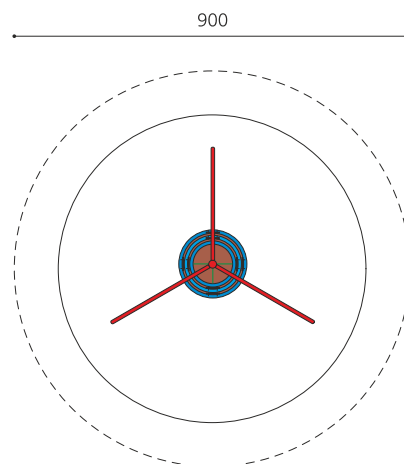

Abenteuerliches Schaukeln, Klettern und Drehen vereint. 3-dimensionaler Spass! Diese Karusselle drehen und schaukeln gleichzeitig. Beliebte Geräte zum Spass haben oder träumen. Die kleinen Schaukelnester sind vor allem für Spielkrippen und Kindergärten geeignet. Stahlgestell verzinkt zusätzlich farbig lackiert, Drehkorb mit Herkulesseilen, Farben nach Wahl, wartungsarme Drehlager.

Création HINNEN

Artikelnummer	FA.052.C
Artikelname	bimbo Netzkarussell color
Spielalter	5+
Fallhöhe	250 cm
Platzbedarf	Ø 900 cm
Fallschutz	Nach Norm SN EN 1176
Fallschutzfläche	38 m ²
Gerätemasse	520 x 520 x 330 cm
Fundamente	4 stk
Beton Total	1.13 m ³
Schwerstes Teil	180 kg
Anzahl Monteure	2
Montagezeit Total	10 h
Ersatzteilgarantie	Lebenslang