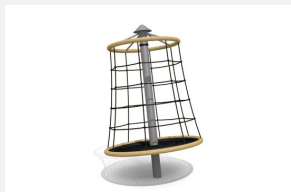

Andere Produkte dieser Gruppe

FA.060.1
Die Zentrifuge