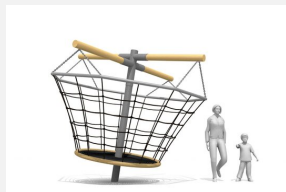

FA.060.2
Die grosse Zentrifuge