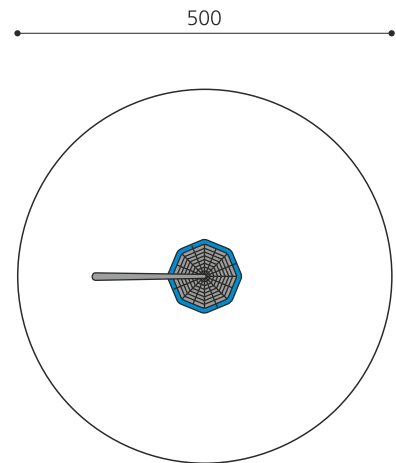

Erlebe die Fliehkräfte, für die Kleinen. 3-dimensionaler Spass! Diese Karusselle drehen und schaukeln gleichzeitig. Beliebte Geräte zum Spass haben oder träumen. Die kleinen Schaukelnester sind vor allem für Spielkrippen und Kindergärten geeignet. Stahlgestell verzinkt und farbig lackiert, Drehkorb mit Herkulesseilen, Farben nach Wahl, wartungsarme Drehlager.

Artikelnummer	FA.064.C
Artikelname	Das kleine Kletternest color
Spielalter	3+
Fallhöhe	150 cm
Platzbedarf	Ø 500 cm
Fallschutz	Nach Norm SN EN 1176
Fallschutzfläche	19.5 m ²
Gerätemasse	250 x 100 x 300 cm
Fundamente	2 stk
Beton Total	0.85 m ³
Schwerstes Teil	80 kg
Anzahl Monteure	2
Montagezeit Total	6 h
Ersatzteilgarantie	Lebenslang