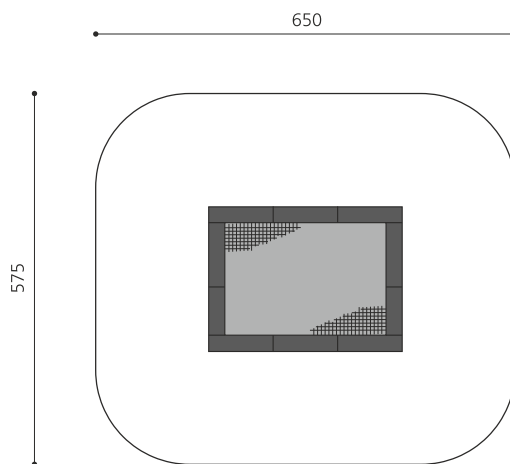

Sicherer Spielspass für jedermann. Unsere Trampoline sind garantiert im Dauereinsatz. Für eine Dauerbeanspruchung entwickelt und seit Jahren bestens bewährt. Aus Sicherheitsgründen ist die Sprunghöhe geringer als bei üblichen Trampolinen. Gummiglieder Sprungmatte mit Stahlseilen verstärkt. Gummi Umrandung schwarz (auf Wunsch in rotbraun). Auch ohne Umrandung für Gummi Ortseinbau erhältlich. Eingrabrahmen oder bauseitiges Fundament notwendig.

Artikelnummer	FA.091.1
Artikelname	Trampolin XL - bodengleich
Spielalter	4+
Fallhöhe	100 cm
Platzbedarf	650 x 575 cm
Fallschutz	Minimum Rasen
Gerätemasse	300 x 225 x 16.5 cm
Schwerstes Teil	345 kg
Anzahl Monteure	1
Montagezeit Total	1 h
Ersatzteilgarantie	Lebenslang
Spezielles	Auf Rasen möglich