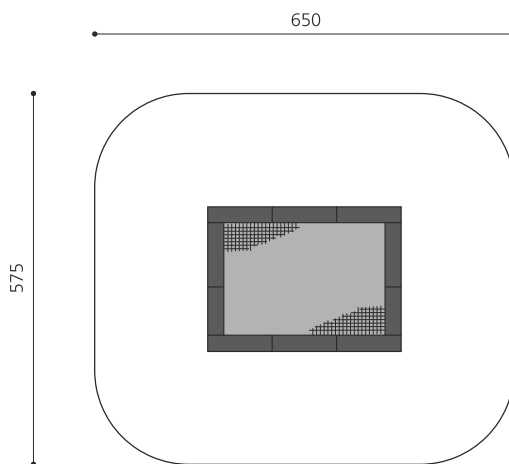

Ohne Bodeneinbau. Einfach und kostengünstig. Unsere Trampoline sind garantiert im Dauereinsatz. Für eine Dauerbeanspruchung entwickelt und seit Jahren bestens bewährt. Aus Sicherheitsgründen ist die Sprunghöhe geringer als bei üblichen Trampolinen. Gummiglieder Sprungmatte mit Stahlseilen verstärkt. Gummi Umrandung schwarz (auf Wunsch in rotbraun).

Artikelnummer	FA.091.4
Artikelname	Trampolin XL - frei aufstellbar
Spielalter	4+
Fallhöhe	150 cm
Platzbedarf	650 x 575 cm
Fallschutz	Nach Norm SN EN 1176
Gerätemasse	300 x 225 x 16.5 cm
Schwerstes Teil	400 kg
Anzahl Monteure	1
Montagezeit Total	1 h
Ersatzteilgarantie	Lebenslang