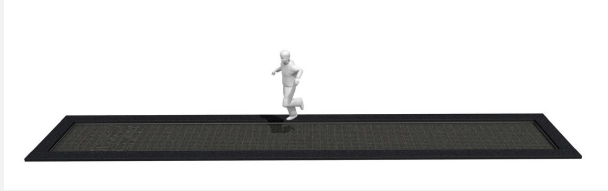

**Sicherer Spielspass für jedermann.** Die Streckentrampoline bieten neuen Spielwert und sind vielseitig nutzbar. Unsere Trampoline sind garantiert im Dauereinsatz. Für eine Dauerbeanspruchung entwickelt und seit Jahren bestens bewährt. Gummiglieder Sprungmatte mit Stahlseilen verstärkt. **\*\*Hinweis:** Die Trampoline 600 und 900 werden zerlegt angeliefert. Rahmen wird direkt vor Ort eingebaut, Fallschutzplatten zum Aufkleben, Matte wird vor Ort von oben eingehängt.

<b>Artikelnummer</b>	<b>FA.095.6</b>
<b>Artikelname</b>	<b>Trampolin 600, zerlegt</b>
<b>Spielalter</b>	5+
<b>Fallhöhe</b>	100 cm
<b>Platzbedarf</b>	935 x 499 cm
<b>Fallschutz</b>	Minimum Rasen
<b>Fallschutzfläche</b>	36.7 m <sup>2</sup>
<b>Gerätemasse</b>	600 x 164 cm
<b>Schwerstes Teil</b>	600 kg
<b>Anzahl Monteure</b>	2
<b>Montagezeit Total</b>	4 h
<b>Ersatzteilgarantie</b>	Lebenslang
<b>Spezielles</b>	Auf Rasen möglich

Andere Produkte dieser Gruppe

FA.094.2  
Trampolin 300, fertig  
zusammengebaut

FA.094.2.H  
Trampolin 300, fertig  
zusammengebaut - handicap

FA.095.6.H  
Trampolin 600, zerlegt - handicap

FA.095.9  
Trampolin 900, zerlegt