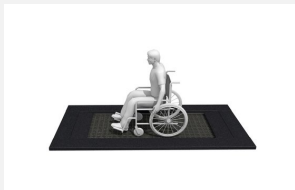

FA.094.2.H
Trampolin 300, fertig
zusammengebaut - handicap