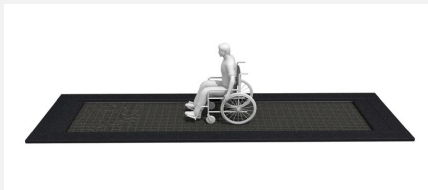

FA.095.6.H
Trampolin 600, zerlegt - handicap