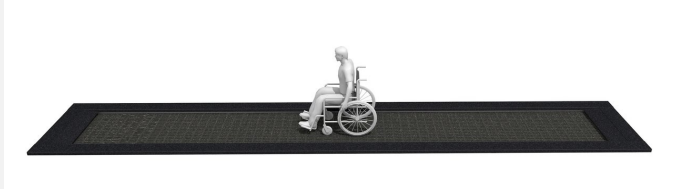

**Sicherer Spielspass für jedermann.** Die Streckentrampoline bieten neuen Spielwert und sind vielseitig nutzbar. Unsere Trampoline sind garantiert im Dauereinsatz. Für eine Dauerbeanspruchung entwickelt und seit Jahren bestens bewährt. Gummiglieder Sprungmatte mit Stahlseilen verstärkt. **\*\*Hinweis:** Die Trampoline 600 und 900 werden zerlegt angeliefert. Rahmen wird direkt vor Ort eingebaut, Fallschutzplatten zum Aufkleben, Matte wird vor Ort von oben eingehängt.

<b>Artikelnummer</b>	<b>FA.095.6</b>
<b>Artikelname</b>	<b>Trampolin 600, zerlegt</b>
<b>Spielalter</b>	5+
<b>Fallhöhe</b>	100 cm
<b>Platzbedarf</b>	935 x 499 cm
<b>Fallschutz</b>	Minimum Rasen
<b>Fallschutzfläche</b>	36.7 m <sup>2</sup>
<b>Gerätemasse</b>	600 x 164 cm
<b>Schwerstes Teil</b>	600 kg
<b>Anzahl Monteure</b>	2
<b>Montagezeit Total</b>	4 h
<b>Ersatzteilgarantie</b>	Lebenslang
<b>Spezielles</b>	Auf Rasen möglich

Andere Produkte dieser Gruppe

FA.094.2  
Trampolin 300, fertig  
zusammengebaut

FA.094.2.H  
Trampolin 300, fertig  
zusammengebaut - handicap

FA.095.6.H  
Trampolin 600, zerlegt - handicap

FA.095.9  
Trampolin 900, zerlegt