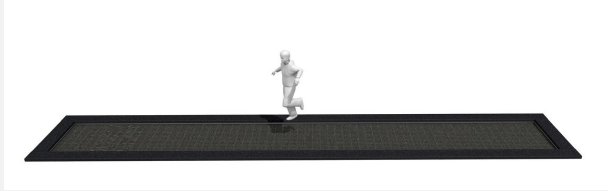

Auch für Rollstuhlfahrer nutzbar. Die Streckentrampoline bieten neuen Spielwert und sind vielseitig nutzbar. Unsere Trampoline sind garantiert im Dauereinsatz. Für eine Dauerbeanspruchung entwickelt und seit Jahren bestens bewährt. Gummiglieder Sprungmatte mit Stahlseilen verstärkt. ****Hinweis:** Die Trampoline 600 und 900 werden zerlegt angeliefert. Rahmen wird direkt vor Ort eingebaut, Fallschutzplatten zum Aufkleben, Matte wird vor Ort von oben eingehängt.

Artikelnummer	FA.095.6.H
Artikelname	Trampolin 600, zerlegt - handicap
Spielalter	5+
Fallhöhe	100 cm
Platzbedarf	935 x 499 cm
Fallschutz	Minimum Rasen
Fallschutzfläche	36.7 m ²
Gerätemasse	600 x164 cm
Schwerstes Teil	600 kg
Anzahl Monteure	2
Montagezeit Total	4 h
Ersatzteilgarantie	Lebenslang
Spezielles	Auf Rasen möglich

Andere Produkte dieser Gruppe

FA.094.2
Trampolin 300, fertig
zusammengebaut

FA.094.2.H
Trampolin 300, fertig
zusammengebaut - handicap

FA.095.6
Trampolin 600, zerlegt

FA.095.9
Trampolin 900, zerlegt

FA.095.9.H
Trampolin 900, zerlegt - handicap