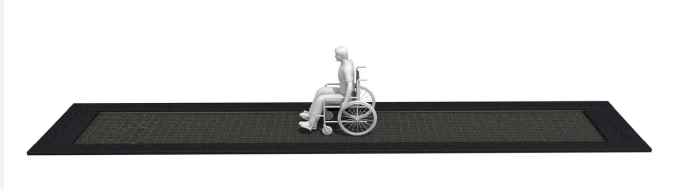

Auch für Rollstuhlfahrer nutzbar. Die Streckentrampoline bieten neuen Spielwert und sind vielseitig nutzbar. Unsere Trampoline sind garantiert im Dauereinsatz. Für eine Dauerbeanspruchung entwickelt und seit Jahren bestens bewährt. Gummiglieder Sprungmatte mit Stahlseilen verstärkt. ****Hinweis:** Die Trampoline 600 und 900 werden zerlegt angeliefert. Rahmen wird direkt vor Ort eingebaut, Fallschutzplatten zum Aufkleben, Matte wird vor Ort von oben eingehängt.

Artikelnummer	FA.095.6.H
Artikelname	Trampolin 600, zerlegt - handicap
Spielalter	5+
Fallhöhe	100 cm
Platzbedarf	935 x 499 cm
Fallschutz	Minimum Rasen
Fallschutzfläche	36.7 m ²
Gerätemasse	600 x164 cm
Schwerstes Teil	600 kg
Anzahl Monteure	2
Montagezeit Total	4 h
Ersatzteilgarantie	Lebenslang
Spezielles	Auf Rasen möglich

Andere Produkte dieser Gruppe

FA.094.2
Trampolin 300, fertig
zusammengebaut

FA.094.2.H
Trampolin 300, fertig
zusammengebaut - handicap

FA.095.6
Trampolin 600, zerlegt

FA.095.9
Trampolin 900, zerlegt

FA.095.9.H
Trampolin 900, zerlegt - handicap