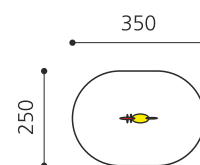

Einzelfedergerät mit Motiv. Diese lustigen Wippen sind, wie alle unsere Federgeräte, bestens für den Aussenbereich geeignet. Oberteil in hochwertigem Polyethylen mit speziell genarbter Oberfläche. Spezialfeder TÜV zertifiziert, für extreme Belastungen geeignet. Feder silbergrau.

Artikelnummer	FG.010.101
Artikelname	Pferd rot
Spielalter	2+
Fallhöhe	60 cm
Platzbedarf	350 x 250 cm
Fallschutz	Minimum Rasen
Fallschutzfläche	8 m ²
Gerätemasse	88 x 25 x 95 cm
Fundamente	1 stk
Beton Total	0.04 m ³
Schwerstes Teil	25 kg
Anzahl Monteure	1
Montagezeit Total	0.5 h
Ersatzteilgarantie	Lebenslang
Spezielles	Bei Fliessgummiböden ist andere Einbauart nötig. Bitte bei Bestellung angeben.