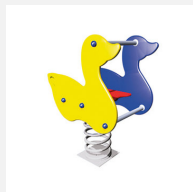

FG.020.205
Duck