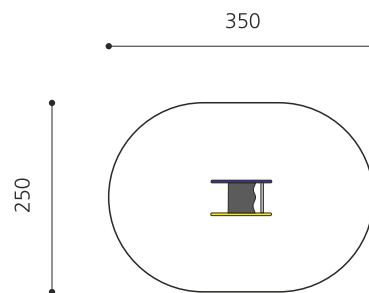

<b>Artikelnummer</b>	<b>FG.020.205</b>
<b>Artikelname</b>	<b>Duck</b>
Spielalter	2+
Fallhöhe	60 cm
Platzbedarf	350 x 250 cm
Fallschutz	Minimum Rasen
Fallschutzfläche	8 m <sup>2</sup>
Gerätemasse	66 x 48 x 93 cm
Fundamente	1 stk
Beton Total	0.04 m <sup>3</sup>
Schwerstes Teil	40 kg
Anzahl Monteure	1
Montagezeit Total	0.5 h
Ersatzteilgarantie	Lebenslang
Spezielles	Bei Fliessgummiböden ist andere Einbauart nötig. Bitte bei Bestellung angeben.