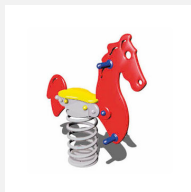

Andere Produkte dieser Gruppe

FG.010.101
Pferd rot