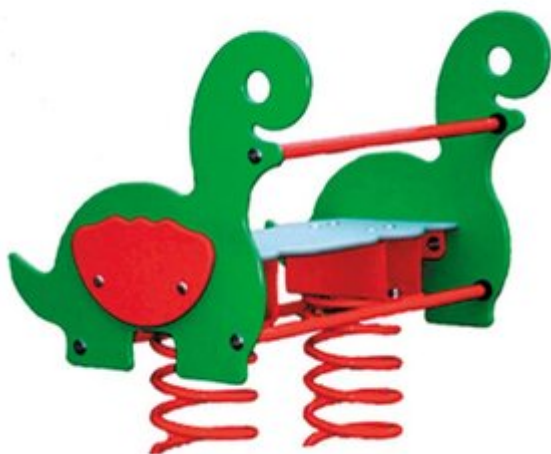

Federgerät für mehrere Kinder mit Motiv. Seit vielen Jahren bewährt. Oberteil in hochwertigem Polyethylen gefertigt. Spezialfeder für extreme Belastungen. Inklusive Eingrabeanker. Feder silbergrau.

pe

Artikelnummer	FG.040.392.PE
Artikelname	Big Dino
Spielalter	3+
Fallhöhe	56 cm
Platzbedarf	350 x 300 cm
Fallschutz	Minimum Rasen
Fallschutzfläche	10 m ²
Gerätemasse	72 x 81 x 98 cm
Schwerstes Teil	70 kg
Anzahl Monteure	2
Montagezeit Total	1 h
Ersatzteilgarantie	Lebenslang
Spezielles	Bei Fliessgummiböden ist andere Einbauart nötig. Bitte bei Bestellung angeben.

Andere Produkte dieser Gruppe

FG.040.055.PE
Hundewippe

FG.040.061.PE
Doppelpony

FG.040.397.PE
Galoppwippe

FG.040.630.PE
Knattermax mit
Seitenwagen

FG.040.975.PE
Manege-Galopper