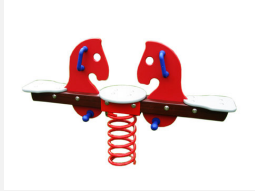

Federgerät für mehrere Kinder mit Motiv. Seit vielen Jahren bewährt. Oberteil in hochwertigem Polyethylen gefertigt. Spezialfeder für extreme Belastungen. Inklusive Eingrabeanker. Feder silbergrau.

pe

Artikelnummer	FG.040.392.PE
Artikelname	Big Dino
Spielalter	3+
Fallhöhe	56 cm
Platzbedarf	350 x 300 cm
Fallschutz	Minimum Rasen
Fallschutzfläche	10 m ²
Gerätemasse	72 x 81 x 98 cm
Schwerstes Teil	70 kg
Anzahl Monteure	2
Montagezeit Total	1 h
Ersatzteilgarantie	Lebenslang
Spezielles	Bei Fliessgummiböden ist andere Einbauart nötig. Bitte bei Bestellung angeben.

Andere Produkte dieser Gruppe

FG.040.055.PE
Hundewippe

FG.040.061.PE
Doppelpony

FG.040.397.PE
Galoppwippe

FG.040.630.PE
Knattermax mit
Seitenwagen

FG.040.975.PE
Manege-Galopper