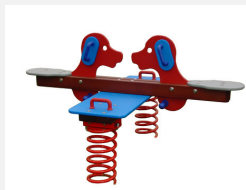

Federgerät für mehrere Kinder mit Motiv. Seit vielen Jahren bewährt. Oberteil in hochwertigem Polyethylen gefertigt. Spezialfeder für extreme Belastungen. Inklusive Eingrabeanker. Feder silbergrau.

pe

Artikelnummer	FG.040.392.PE
Artikelname	Big Dino
Spielalter	3+
Fallhöhe	56 cm
Platzbedarf	350 x 300 cm
Fallschutz	Minimum Rasen
Fallschutzfläche	10 m ²
Gerätemasse	72 x 81 x 98 cm
Schwerstes Teil	70 kg
Anzahl Monteure	2
Montagezeit Total	1 h
Ersatzteilgarantie	Lebenslang
Spezielles	Bei Fliessgummiböden ist andere Einbauart nötig. Bitte bei Bestellung angeben.

Andere Produkte dieser Gruppe

FG.040.055.PE
Hundewippe

FG.040.061.PE
Doppelpony

FG.040.397.PE
Galoppwippe

FG.040.630.PE
Knattermax mit
Seitenwagen

FG.040.975.PE
Manege-Galopper