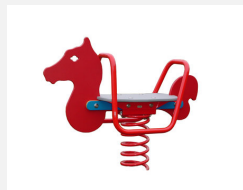

Federgerät für mehrere Kinder mit Motiv. Seit vielen Jahren bewährt. Oberteil in hochwertigem Polyethylen gefertigt. Spezialfeder für extreme Belastungen. Inklusive Eingrabeanker. Feder silbergrau.

pe

Artikelnummer	FG.040.392.PE
Artikelname	Big Dino
Spielalter	3+
Fallhöhe	56 cm
Platzbedarf	350 x 300 cm
Fallschutz	Minimum Rasen
Fallschutzfläche	10 m ²
Gerätemasse	72 x 81 x 98 cm
Schwerstes Teil	70 kg
Anzahl Monteure	2
Montagezeit Total	1 h
Ersatzteilgarantie	Lebenslang
Spezielles	Bei Fliessgummiböden ist andere Einbauart nötig. Bitte bei Bestellung angeben.

Andere Produkte dieser Gruppe

FG.040.055.PE
Hundewippe

FG.040.061.PE
Doppelpony

FG.040.397.PE
Galoppwippe

FG.040.630.PE
Knattermax mit
Seitenwagen

FG.040.975.PE
Manege-Galopper