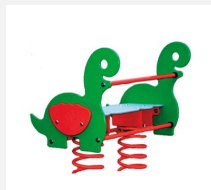

**Federgerät für mehrere Kinder mit Motiv.** Seit vielen Jahren bewährt. Oberteil in hochwertigem Polyethylen gefertigt, Balken aus Holz. Spezialfeder für extreme Belastungen. Inklusive Eingrabeanker. Feder silbergrau.

pe

<b>Artikelnummer</b>	<b>FG.040.397.PE</b>
<b>Artikelname</b>	<b>Galoppwippe</b>
Spielalter	3+
Fallhöhe	64 cm
Platzbedarf	400 x 350 cm
Fallschutz	Minimum Rasen
Fallschutzfläche	14 m <sup>2</sup>
Gerätemasse	165 x 120 x 97 cm
Schwerstes Teil	80 kg
Anzahl Monteure	2
Montagezeit Total	1 h
Ersatzteilgarantie	Lebenslang
Spezielles	Bei Fließgummiböden ist andere Einbauart nötig. Bitte bei Bestellung angeben.

Andere Produkte dieser Gruppe

FG.040.055.PE  
Hundewippe

FG.040.061.PE  
Doppelpony

FG.040.392.PE  
Big Dino

FG.040.630.PE  
Knattermax mit  
Seitenwagen

FG.040.975.PE  
Manege-Galopper