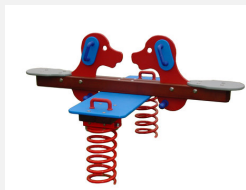

**Federgerät für mehrere Kinder mit Motiv.** Seit vielen Jahren bewährt. Oberteil in hochwertigem Polyethylen gefertigt, Balken aus Holz. Spezialfeder für extreme Belastungen. Inklusive Eingrabeanker. Feder silbergrau.

pe

<b>Artikelnummer</b>	<b>FG.040.397.PE</b>
<b>Artikelname</b>	<b>Galoppwippe</b>
Spielalter	3+
Fallhöhe	64 cm
Platzbedarf	400 x 350 cm
Fallschutz	Minimum Rasen
Fallschutzfläche	14 m <sup>2</sup>
Gerätemasse	165 x 120 x 97 cm
Schwerstes Teil	80 kg
Anzahl Monteure	2
Montagezeit Total	1 h
Ersatzteilgarantie	Lebenslang
Spezielles	Bei Fließgummiböden ist andere Einbauart nötig. Bitte bei Bestellung angeben.

Andere Produkte dieser Gruppe

FG.040.055.PE  
Hundewippe

FG.040.061.PE  
Doppelpony

FG.040.392.PE  
Big Dino

FG.040.630.PE  
Knattermax mit  
Seitenwagen

FG.040.975.PE  
Manege-Galopper