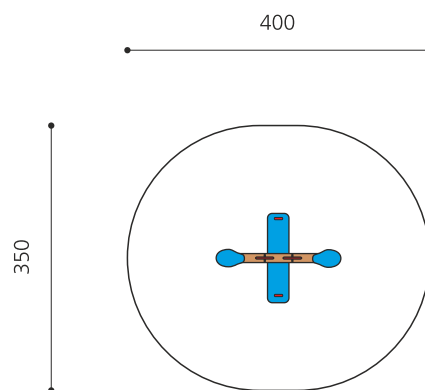

**Federgerät für mehrere Kinder mit Motiv.** Seit vielen Jahren bewährt. Oberteil in hochwertigem Polyethylen gefertigt, Balken aus Holz. Spezialfeder für extreme Belastungen. Inklusive Eingrabeanker. Feder silbergrau.

pe

<b>Artikelnummer</b>	<b>FG.040.397.PE</b>
<b>Artikelname</b>	<b>Galoppwippe</b>
Spielalter	3+
Fallhöhe	64 cm
Platzbedarf	400 x 350 cm
Fallschutz	Minimum Rasen
Fallschutzfläche	14 m <sup>2</sup>
Gerätemasse	165 x 120 x 97 cm
Schwerstes Teil	80 kg
Anzahl Monteure	2
Montagezeit Total	1 h
Ersatzteilgarantie	Lebenslang
Spezielles	Bei Fließgummiböden ist andere Einbauart nötig. Bitte bei Bestellung angeben.