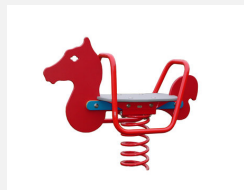

**Federgerät für mehrere Kinder mit Motiv.** Seit vielen Jahren bewährt. Oberteil in hochwertigem Polyethylen gefertigt, Balken aus Holz. Spezialfeder für extreme Belastungen. Inklusive Eingrabeanker. Feder silbergrau.

pe

<b>Artikelnummer</b>	<b>FG.040.397.PE</b>
<b>Artikelname</b>	<b>Galoppwippe</b>
Spielalter	3+
Fallhöhe	64 cm
Platzbedarf	400 x 350 cm
Fallschutz	Minimum Rasen
Fallschutzfläche	14 m <sup>2</sup>
Gerätemasse	165 x 120 x 97 cm
Schwerstes Teil	80 kg
Anzahl Monteure	2
Montagezeit Total	1 h
Ersatzteilgarantie	Lebenslang
Spezielles	Bei Fließgummiböden ist andere Einbauart nötig. Bitte bei Bestellung angeben.

Andere Produkte dieser Gruppe

FG.040.055.PE  
Hundewippe

FG.040.061.PE  
Doppelpony

FG.040.392.PE  
Big Dino

FG.040.630.PE  
Knattermax mit  
Seitenwagen

FG.040.975.PE  
Manege-Galopper