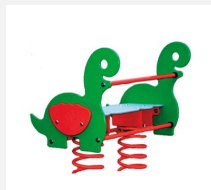

**Federgerät für mehrere Kinder mit Motiv.** Seit vielen Jahren bewährt. Oberteil in hochwertigem Polyethylen gefertigt, Balken aus Holz. Spezialfeder für extreme Belastungen. Inklusive Eingrabeanker. Feder silbergrau.

pe

<b>Artikelnummer</b>	<b>FG.040.975.PE</b>
<b>Artikelname</b>	<b>Manege-Galopper</b>
<b>Spielalter</b>	3+
<b>Fallhöhe</b>	60 cm
<b>Platzbedarf</b>	400 x 250 cm
<b>Fallschutz</b>	Minimum Rasen
<b>Fallschutzfläche</b>	8 m <sup>2</sup>
<b>Gerätemasse</b>	138 x 23 x 87 cm
<b>Schwerstes Teil</b>	45 kg
<b>Anzahl Monteure</b>	2
<b>Montagezeit Total</b>	1 h
<b>Ersatzteilgarantie</b>	Lebenslang
<b>Spezielles</b>	Bei Fließgummiböden ist andere Einbauart nötig. Bitte bei Bestellung angeben.

Andere Produkte dieser Gruppe

FG.040.055.PE  
Hundewippe

FG.040.061.PE  
Doppelpony

FG.040.392.PE  
Big Dino

FG.040.397.PE  
Galoppwippe

FG.040.630.PE  
Knattermax mit  
Seitenwagen