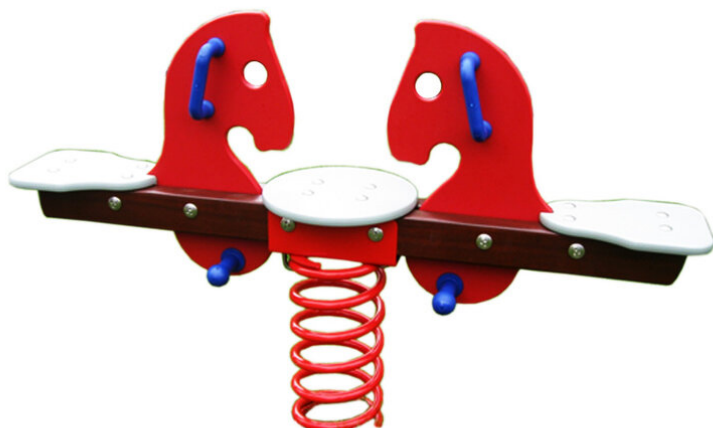

**Federgerät für mehrere Kinder mit Motiv.** Seit vielen Jahren bewährt. Oberteil in hochwertigem Polyethylen gefertigt, Balken aus Holz. Spezialfeder für extreme Belastungen. Inklusive Eingrabeanker. Feder silbergrau.

pe

<b>Artikelnummer</b>	<b>FG.040.975.PE</b>
<b>Artikelname</b>	<b>Manege-Galopper</b>
<b>Spielalter</b>	3+
<b>Fallhöhe</b>	60 cm
<b>Platzbedarf</b>	400 x 250 cm
<b>Fallschutz</b>	Minimum Rasen
<b>Fallschutzfläche</b>	8 m <sup>2</sup>
<b>Gerätemasse</b>	138 x 23 x 87 cm
<b>Schwerstes Teil</b>	45 kg
<b>Anzahl Monteure</b>	2
<b>Montagezeit Total</b>	1 h
<b>Ersatzteilgarantie</b>	Lebenslang
<b>Spezielles</b>	Bei Fließgummiböden ist andere Einbauart nötig. Bitte bei Bestellung angeben.

Andere Produkte dieser Gruppe

FG.040.055.PE  
Hundewippe

FG.040.061.PE  
Doppelpony

FG.040.392.PE  
Big Dino

FG.040.397.PE  
Galoppwippe

FG.040.630.PE  
Knattermax mit  
Seitenwagen