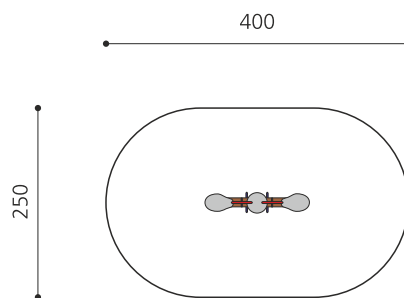

**Federgerät für mehrere Kinder mit Motiv.** Seit vielen Jahren bewährt. Oberteil in hochwertigem Polyethylen gefertigt, Balken aus Holz. Spezialfeder für extreme Belastungen. Inklusive Eingrabeanker. Feder silbergrau.

pe

<b>Artikelnummer</b>	<b>FG.040.975.PE</b>
<b>Artikelname</b>	<b>Manege-Galopper</b>
<b>Spielalter</b>	3+
<b>Fallhöhe</b>	60 cm
<b>Platzbedarf</b>	400 x 250 cm
<b>Fallschutz</b>	Minimum Rasen
<b>Fallschutzfläche</b>	8 m <sup>2</sup>
<b>Gerätemasse</b>	138 x 23 x 87 cm
<b>Schwerstes Teil</b>	45 kg
<b>Anzahl Monteure</b>	2
<b>Montagezeit Total</b>	1 h
<b>Ersatzteilgarantie</b>	Lebenslang
<b>Spezielles</b>	Bei Fließgummiböden ist andere Einbauart nötig. Bitte bei Bestellung angeben.