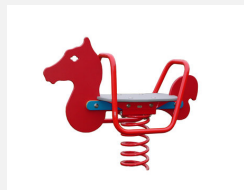

**Federgerät für mehrere Kinder mit Motiv.** Seit vielen Jahren bewährt. Oberteil in hochwertigem Polyethylen gefertigt, Balken aus Holz. Spezialfeder für extreme Belastungen. Inklusive Eingrabeanker. Feder silbergrau.

pe

<b>Artikelnummer</b>	<b>FG.040.975.PE</b>
<b>Artikelname</b>	<b>Manege-Galopper</b>
<b>Spielalter</b>	3+
<b>Fallhöhe</b>	60 cm
<b>Platzbedarf</b>	400 x 250 cm
<b>Fallschutz</b>	Minimum Rasen
<b>Fallschutzfläche</b>	8 m <sup>2</sup>
<b>Gerätemasse</b>	138 x 23 x 87 cm
<b>Schwerstes Teil</b>	45 kg
<b>Anzahl Monteure</b>	2
<b>Montagezeit Total</b>	1 h
<b>Ersatzteilgarantie</b>	Lebenslang
<b>Spezielles</b>	Bei Fließgummiböden ist andere Einbauart nötig. Bitte bei Bestellung angeben.

Andere Produkte dieser Gruppe

FG.040.055.PE  
Hundewippe

FG.040.061.PE  
Doppelpony

FG.040.392.PE  
Big Dino

FG.040.397.PE  
Galoppwippe

FG.040.630.PE  
Knattermax mit  
Seitenwagen