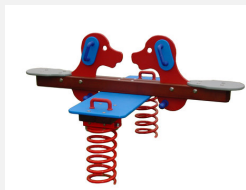

**Federgerät für mehrere Kinder mit Motiv.** Seit vielen Jahren bewährt. Oberteil in hochwertigem Polyethylen gefertigt, Balken aus Holz. Spezialfeder für extreme Belastungen. Inklusive Eingrabeanker. Feder silbergrau.

pe

<b>Artikelnummer</b>	<b>FG.040.975.PE</b>
<b>Artikelname</b>	<b>Manege-Galopper</b>
<b>Spielalter</b>	3+
<b>Fallhöhe</b>	60 cm
<b>Platzbedarf</b>	400 x 250 cm
<b>Fallschutz</b>	Minimum Rasen
<b>Fallschutzfläche</b>	8 m <sup>2</sup>
<b>Gerätemasse</b>	138 x 23 x 87 cm
<b>Schwerstes Teil</b>	45 kg
<b>Anzahl Monteure</b>	2
<b>Montagezeit Total</b>	1 h
<b>Ersatzteilgarantie</b>	Lebenslang
<b>Spezielles</b>	Bei Fließgummiböden ist andere Einbauart nötig. Bitte bei Bestellung angeben.

Andere Produkte dieser Gruppe

FG.040.055.PE  
Hundewippe

FG.040.061.PE  
Doppelpony

FG.040.392.PE  
Big Dino

FG.040.397.PE  
Galoppwippe

FG.040.630.PE  
Knattermax mit  
Seitenwagen