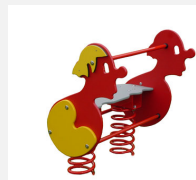

Einzelfedergerät mit Motiv. Seit vielen Jahren bewährt. Oberteil in hochwertigem Polyethylen gefertigt. Spezialfeder für extreme Belastungen. Inklusive Eingrabeanker. Feder silbergrau.

pe

Artikelnummer	FG.050.040.PE
Artikelname	Büsi
Spielalter	2+
Fallhöhe	56 cm
Platzbedarf	350 x 250 cm
Fallschutz	Minimum Rasen
Fallschutzfläche	8 m ²
Gerätemasse	68 x 42 x 102 cm
Schwerstes Teil	40 kg
Anzahl Monteure	1
Montagezeit Total	0.5 h
Ersatzteilgarantie	Lebenslang
Spezielles	Bei Fließgummiböden ist andere Einbauart nötig. Bitte bei Bestellung angeben.

Andere Produkte dieser Gruppe

FG.050.038.PE
Quaki

FG.050.043.PE
Clown - 3er Federgerät

FG.050.044.PE
Dampfer - 3er
Federgerät

FG.050.386.PE
Jumbo

FG.050.387.PE
Klein Dino