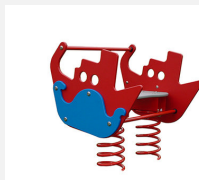

Einzelfedergerät mit Motiv. Seit vielen Jahren bewährt. Oberteil in hochwertigem Polyethylen gefertigt. Spezialfeder für extreme Belastungen. Inklusive Eingrabeanker. Feder silbergrau.

pe

Artikelnummer	FG.050.040.PE
Artikelname	Büsi
Spielalter	2+
Fallhöhe	56 cm
Platzbedarf	350 x 250 cm
Fallschutz	Minimum Rasen
Fallschutzfläche	8 m ²
Gerätemasse	68 x 42 x 102 cm
Schwerstes Teil	40 kg
Anzahl Monteure	1
Montagezeit Total	0.5 h
Ersatzteilgarantie	Lebenslang
Spezielles	Bei Fließgummiböden ist andere Einbauart nötig. Bitte bei Bestellung angeben.

Andere Produkte dieser Gruppe

FG.050.038.PE
Quaki

FG.050.043.PE
Clown - 3er Federgerät

FG.050.044.PE
Dampfer - 3er
Federgerät

FG.050.386.PE
Jumbo

FG.050.387.PE
Klein Dino