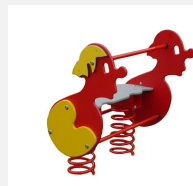

Einzelfedergerät mit Motiv. Seit vielen Jahren bewährt. Oberteil in hochwertigem Polyethylen gefertigt. Spezialfeder für extreme Belastungen. Inklusive Eingrabeanker. Feder silbergrau.

Artikelnummer	FG.050.386.PE
Artikelname	Jumbo
Spielalter	2+
Fallhöhe	56 cm
Platzbedarf	350 x 250 cm
Fallschutz	Minimum Rasen
Fallschutzfläche	8 m ²
Gerätemasse	62 x 81 x 86 cm
Schwerstes Teil	45 kg
Anzahl Monteure	1
Montagezeit Total	0.5 h
Ersatzteilgarantie	Lebenslang
Spezielles	Bei Fliessgummiböden ist andere Einbauart nötig. Bitte bei Bestellung angeben.

Andere Produkte dieser Gruppe

FG.050.038.PE
Quaki

FG.050.040.PE
Büsi

FG.050.043.PE
Clown - 3er Federgerät

FG.050.044.PE
Dampfer - 3er Federgerät

FG.050.387.PE
Klein Dino