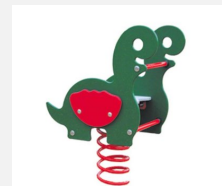

Einzelfedergerät mit Motiv. Seit vielen Jahren bewährt. Oberteil in hochwertigem Polyethylen gefertigt. Spezialfeder für extreme Belastungen. Inklusive Eingrabeanker. Feder silbergrau.

Artikelnummer	FG.050.386.PE
Artikelname	Jumbo
Spielalter	2+
Fallhöhe	56 cm
Platzbedarf	350 x 250 cm
Fallschutz	Minimum Rasen
Fallschutzfläche	8 m ²
Gerätemasse	62 x 81 x 86 cm
Schwerstes Teil	45 kg
Anzahl Monteure	1
Montagezeit Total	0.5 h
Ersatzteilgarantie	Lebenslang
Spezielles	Bei Fliessgummiböden ist andere Einbauart nötig. Bitte bei Bestellung angeben.

Andere Produkte dieser Gruppe

FG.050.038.PE
Quaki

FG.050.040.PE
Büsi

FG.050.043.PE
Clown - 3er Federgerät

FG.050.044.PE
Dampfer - 3er Federgerät

FG.050.387.PE
Klein Dino