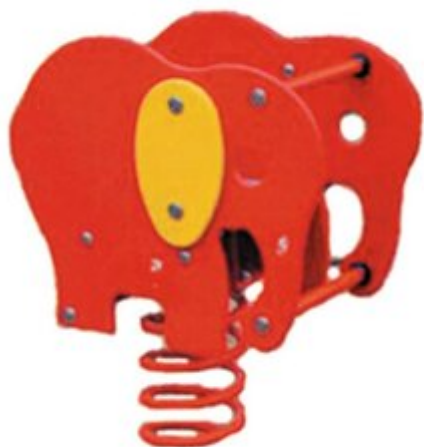

Einzelfedergerät mit Motiv. Seit vielen Jahren bewährt. Oberteil in hochwertigem Polyethylen gefertigt. Spezialfeder für extreme Belastungen. Inklusive Eingrabeanker. Feder silbergrau.

Artikelnummer	FG.050.386.PE
Artikelname	Jumbo
Spielalter	2+
Fallhöhe	56 cm
Platzbedarf	350 x 250 cm
Fallschutz	Minimum Rasen
Fallschutzfläche	8 m ²
Gerätemasse	62 x 81 x 86 cm
Schwerstes Teil	45 kg
Anzahl Monteure	1
Montagezeit Total	0.5 h
Ersatzteilgarantie	Lebenslang
Spezielles	Bei Fliessgummiböden ist andere Einbauart nötig. Bitte bei Bestellung angeben.

Andere Produkte dieser Gruppe

FG.050.038.PE
Quaki

FG.050.040.PE
Büsi

FG.050.043.PE
Clown - 3er Federgerät

FG.050.044.PE
Dampfer - 3er Federgerät

FG.050.387.PE
Klein Dino