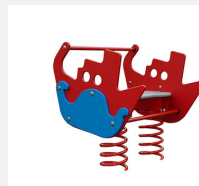

Einzelfedergerät mit Motiv. Seit vielen Jahren bewährt. Oberteil in hochwertigem Polyethylen gefertigt. Spezialfeder für extreme Belastungen. Inklusive Eingrabeanker. Feder silbergrau.

Artikelnummer	FG.050.386.PE
Artikelname	Jumbo
Spielalter	2+
Fallhöhe	56 cm
Platzbedarf	350 x 250 cm
Fallschutz	Minimum Rasen
Fallschutzfläche	8 m ²
Gerätemasse	62 x 81 x 86 cm
Schwerstes Teil	45 kg
Anzahl Monteure	1
Montagezeit Total	0.5 h
Ersatzteilgarantie	Lebenslang
Spezielles	Bei Fliessgummiböden ist andere Einbauart nötig. Bitte bei Bestellung angeben.

Andere Produkte dieser Gruppe

FG.050.038.PE
Quaki

FG.050.040.PE
Büsi

FG.050.043.PE
Clown - 3er Federgerät

FG.050.044.PE
Dampfer - 3er Federgerät

FG.050.387.PE
Klein Dino