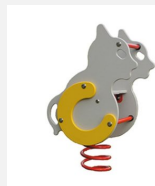

Einzelfedergerät mit Motiv. Seit vielen Jahren bewährt. Oberteil in hochwertigem Polyethylen gefertigt. Spezialfeder für extreme Belastungen. Inklusive Eingrabeanker. Feder silbergrau.

Artikelnummer	FG.050.386.PE
Artikelname	Jumbo
Spielalter	2+
Fallhöhe	56 cm
Platzbedarf	350 x 250 cm
Fallschutz	Minimum Rasen
Fallschutzfläche	8 m ²
Gerätemasse	62 x 81 x 86 cm
Schwerstes Teil	45 kg
Anzahl Monteure	1
Montagezeit Total	0.5 h
Ersatzteilgarantie	Lebenslang
Spezielles	Bei Fliessgummiböden ist andere Einbauart nötig. Bitte bei Bestellung angeben.

Andere Produkte dieser Gruppe

FG.050.038.PE
Quaki

FG.050.040.PE
Büsi

FG.050.043.PE
Clown - 3er Federgerät

FG.050.044.PE
Dampfer - 3er Federgerät

FG.050.387.PE
Klein Dino