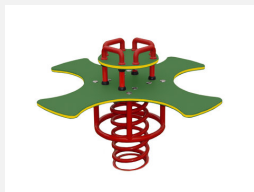

Andere Produkte dieser Gruppe

FG.060.076.PE
Kreuzwippe mit
Fussstütze