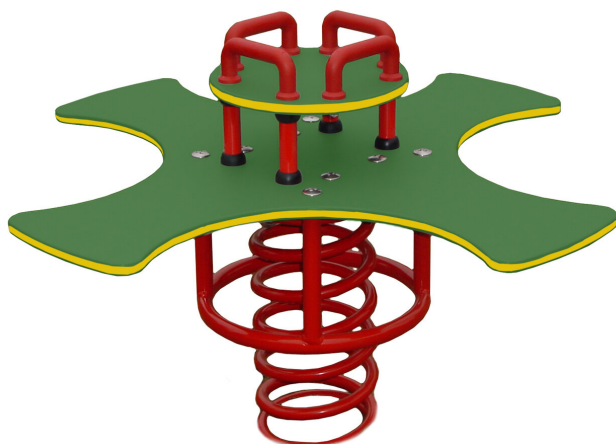

**Federgerät für mehrere Kinder mit Motiv.** Miteinander spielen macht mehr Spass. Oberteil in hochwertigem Polyethylen gefertigt. Spezialfeder für extreme Belastungen. Inklusive Eingrabeanker. Feder silbergrau.

pe

|                    |  |
|--------------------|--|
| Artikelnummer      | FG.060.076.PE  |
| Artikelname        | Kreuzwippe mit Fussstütze  |
| Spielalter         | 2+   |
| Fallhöhe           | 48 cm  |
| Platzbedarf        | Ø 350 cm   |
| Fallschutz         | Minimum Rasen  |
| Fallschutzfläche   | 10 m <sup>2</sup>  |
| Gerätemasse        | Ø 99 x 68 cm   |
| Schwerstes Teil    | 45 kg  |
| Anzahl Monteure    | 2  |
| Montagezeit Total  | 1 h  |
| Ersatzteilgarantie | Lebenslang   |
| Spezielles         | Bei Fliessgummiböden ist andere Einbauart nötig. Bitte bei Bestellung angeben. |

## Andere Produkte dieser Gruppe

FG.060.064.PE  
Circuswippe

FG.060.398.PE  
Derbywippe