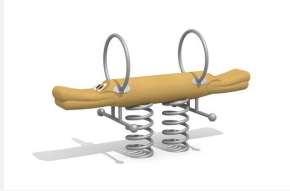

Natürliche Massivholzvippe für mehrere Kinder. Einfache Gestaltung von Hand gefertigt. Nach Wunsch Oberfläche mit Naturöl Lasurfarbe farbig behandelt. In dauerhaftem Robinien Hartholz. Fuss und Handgriffe in Edelstahl. Tüv zertifizierte Spezialfeder, für extreme Belastungen geeignet. Inklusive Eingrabeanker.

natur

lasur

Création HINNEN

Artikelnummer	FG.075.2
Artikelname	Dabel Poust
Spielalter	3+
Fallhöhe	70 cm
Platzbedarf	350 x 270 cm
Fallschutz	Minimum Rasen
Fallschutzfläche	9 m ²
Gerätemasse	130 x 50 x 90 cm
Fundamente	1 stk
Beton Total	0.13 m ³
Schwerstes Teil	70 kg
Anzahl Monteure	2
Montagezeit Total	1 h
Ersatzteilgarantie	Lebenslang
Spezielles	Bei Fliessgummiböden ist andere Einbauart nötig. Bitte bei Bestellung angeben.

Andere Produkte dieser Gruppe

FG.075.1
Singel Poust

FG.075.1.L
Singel Poust - lasur

FG.075.2.L
Dabel Poust - lasur

FG.075.4
Dabel Dack

FG.075.4.L
Dabel Dack - lasur

FG.077.2.L
Blattwippe - lasur