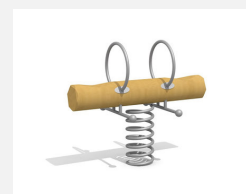

Natürliche Massivholzvippe für mehrere Kinder. Einfache Gestaltung von Hand gefertigt. Nach Wunsch Oberfläche mit Naturöl Lasurfarbe farbig behandelt. In dauerhaftem Robinien Hartholz. Fuss und Handgriffe in Edelstahl. Tüv zertifizierte Spezialfeder, für extreme Belastungen geeignet. Inklusive Eingrabeanker.

natur

lasur

Création HINNEN

Artikelnummer	FG.075.2
Artikelname	Dabel Poust
Spielalter	3+
Fallhöhe	70 cm
Platzbedarf	350 x 270 cm
Fallschutz	Minimum Rasen
Fallschutzfläche	9 m ²
Gerätemasse	130 x 50 x 90 cm
Fundamente	1 stk
Beton Total	0.13 m ³
Schwerstes Teil	70 kg
Anzahl Monteure	2
Montagezeit Total	1 h
Ersatzteilgarantie	Lebenslang
Spezielles	Bei Fliessgummiböden ist andere Einbauart nötig. Bitte bei Bestellung angeben.

Andere Produkte dieser Gruppe

FG.075.1
Singel Poust

FG.075.1.L
Singel Poust - lasur

FG.075.2.L
Dabel Poust - lasur

FG.075.4
Dabel Dack

FG.075.4.L
Dabel Dack - lasur

FG.077.2.L
Blattwippe - lasur