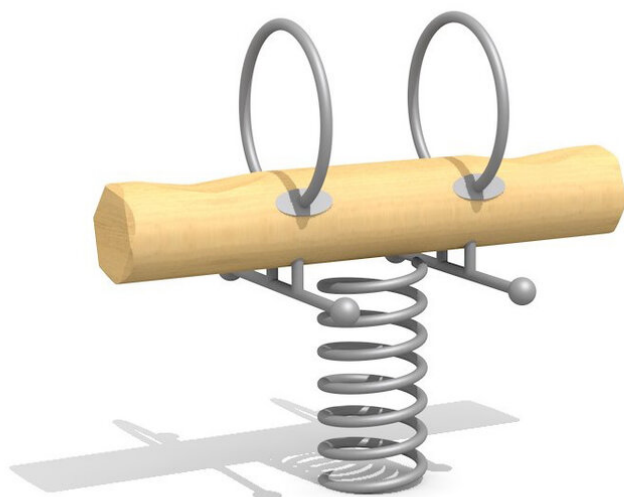

Natürliche Massivholzvippe für mehrere Kinder. Einfache Gestaltung von Hand gefertigt. Nach Wunsch Oberfläche mit Naturöl Lasurfarbe farbig behandelt. In dauerhaftem Robinien Hartholz. Fuss und Handgriffe in Edelstahl. Tüv zertifizierte Spezialfeder, für extreme Belastungen geeignet. Inklusive Eingrabeanker.

natur

lasur

Création HINNEN

Artikelnummer	FG.075.2
Artikelname	Dabel Poust
Spielalter	3+
Fallhöhe	70 cm
Platzbedarf	350 x 270 cm
Fallschutz	Minimum Rasen
Fallschutzfläche	9 m ²
Gerätemasse	130 x 50 x 90 cm
Fundamente	1 stk
Beton Total	0.13 m ³
Schwerstes Teil	70 kg
Anzahl Monteure	2
Montagezeit Total	1 h
Ersatzteilgarantie	Lebenslang
Spezielles	Bei Fliessgummiböden ist andere Einbauart nötig. Bitte bei Bestellung angeben.

Andere Produkte dieser Gruppe

FG.075.1
Singel Poust

FG.075.1.L
Singel Poust - lasur

FG.075.2.L
Dabel Poust - lasur

FG.075.4
Dabel Dack

FG.075.4.L
Dabel Dack - lasur

FG.077.2.L
Blattwippe - lasur