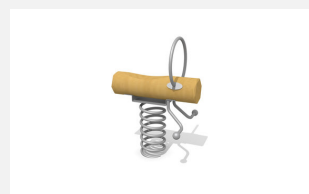

Natürliche Massivholzvippe für mehrere Kinder. Einfache Gestaltung von Hand gefertigt. Nach Wunsch Oberfläche mit Naturöl Lasurfarbe farbig behandelt. In dauerhaftem Robinien Hartholz. Fuss und Handgriffe in Edelstahl. Tüv zertifizierte Spezialfeder, für extreme Belastungen geeignet. Inklusive Eingrabeanker.

natur

lasur

Création HINNEN

Artikelnummer	FG.075.2
Artikelname	Dabel Poust
Spielalter	3+
Fallhöhe	70 cm
Platzbedarf	350 x 270 cm
Fallschutz	Minimum Rasen
Fallschutzfläche	9 m ²
Gerätemasse	130 x 50 x 90 cm
Fundamente	1 stk
Beton Total	0.13 m ³
Schwerstes Teil	70 kg
Anzahl Monteure	2
Montagezeit Total	1 h
Ersatzteilgarantie	Lebenslang
Spezielles	Bei Fliessgummiböden ist andere Einbauart nötig. Bitte bei Bestellung angeben.

Andere Produkte dieser Gruppe

FG.075.1
Singel Poust

FG.075.1.L
Singel Poust - lasur

FG.075.2.L
Dabel Poust - lasur

FG.075.4
Dabel Dack

FG.075.4.L
Dabel Dack - lasur

FG.077.2.L
Blattwippe - lasur