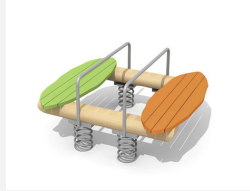

Natürliche Massivholzvippe für mehrere Kinder. Einfache Gestaltung von Hand gefertigt. Nach Wunsch Oberfläche mit Naturöl Lasurfarbe farbig behandelt. In dauerhaftem Robinien Hartholz. Fuss und Handgriffe in Edelstahl. Tüv zertifizierte Spezialfeder, für extreme Belastungen geeignet. Inklusive Eingrabeanker.

natur

lasur

Création HINNEN

Artikelnummer	FG.075.2
Artikelname	Dabel Poust
Spielalter	3+
Fallhöhe	70 cm
Platzbedarf	350 x 270 cm
Fallschutz	Minimum Rasen
Fallschutzfläche	9 m ²
Gerätemasse	130 x 50 x 90 cm
Fundamente	1 stk
Beton Total	0.13 m ³
Schwerstes Teil	70 kg
Anzahl Monteure	2
Montagezeit Total	1 h
Ersatzteilgarantie	Lebenslang
Spezielles	Bei Fliessgummiböden ist andere Einbauart nötig. Bitte bei Bestellung angeben.

Andere Produkte dieser Gruppe

FG.075.1
Singel Poust

FG.075.1.L
Singel Poust - lasur

FG.075.2.L
Dabel Poust - lasur

FG.075.4
Dabel Dack

FG.075.4.L
Dabel Dack - lasur

FG.077.2.L
Blattwippe - lasur