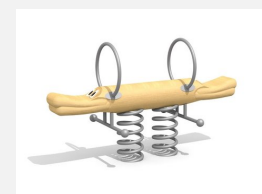

Natürliche Massivholzvippe für mehrere Kinder. Einfache Gestaltung von Hand gefertigt. Nach Wunsch Oberfläche mit Naturöl Lasurfarbe farbig behandelt. In dauerhaftem Robinien Hartholz. Fuss und Handgriffe in Edelstahl. Tüv zertifizierte Spezialfeder, für extreme Belastungen geeignet. Inklusive Eingrabeanker.

natur

lasur

Création HINNEN

Artikelnummer	FG.075.2
Artikelname	Dabel Poust
Spielalter	3+
Fallhöhe	70 cm
Platzbedarf	350 x 270 cm
Fallschutz	Minimum Rasen
Fallschutzfläche	9 m ²
Gerätemasse	130 x 50 x 90 cm
Fundamente	1 stk
Beton Total	0.13 m ³
Schwerstes Teil	70 kg
Anzahl Monteure	2
Montagezeit Total	1 h
Ersatzteilgarantie	Lebenslang
Spezielles	Bei Fliessgummiböden ist andere Einbauart nötig. Bitte bei Bestellung angeben.

Andere Produkte dieser Gruppe

FG.075.1
Singel Poust

FG.075.1.L
Singel Poust - lasur

FG.075.2.L
Dabel Poust - lasur

FG.075.4
Dabel Dack

FG.075.4.L
Dabel Dack - lasur

FG.077.2.L
Blattwippe - lasur