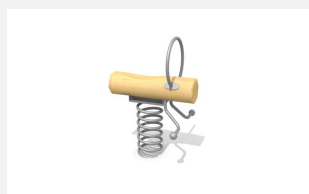

Natürliche Massivholzvippe für mehrere Kinder. Einfache Gestaltung von Hand gefertigt. Nach Wunsch Oberfläche mit Naturöl Lasurfarbe farbig behandelt. In dauerhaftem Robinien Hartholz. Fuss und Handgriffe in Edelstahl. Tüv zertifizierte Spezialfeder, für extreme Belastungen geeignet. Inklusive Eingrabeanker.

natur

lasur

Création HINNEN

Artikelnummer	FG.075.2
Artikelname	Dabel Poust
Spielalter	3+
Fallhöhe	70 cm
Platzbedarf	350 x 270 cm
Fallschutz	Minimum Rasen
Fallschutzfläche	9 m ²
Gerätemasse	130 x 50 x 90 cm
Fundamente	1 stk
Beton Total	0.13 m ³
Schwerstes Teil	70 kg
Anzahl Monteure	2
Montagezeit Total	1 h
Ersatzteilgarantie	Lebenslang
Spezielles	Bei Fliessgummiböden ist andere Einbauart nötig. Bitte bei Bestellung angeben.

Andere Produkte dieser Gruppe

FG.075.1
Singel Poust

FG.075.1.L
Singel Poust - lasur

FG.075.2.L
Dabel Poust - lasur

FG.075.4
Dabel Dack

FG.075.4.L
Dabel Dack - lasur

FG.077.2.L
Blattwippe - lasur