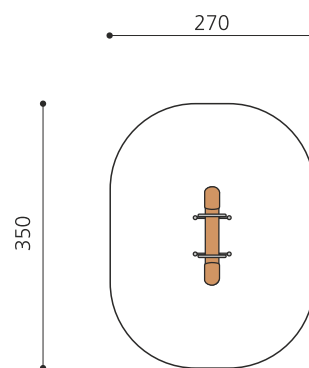

natur

lasur

Création HINNEN

Artikelnummer	FG.075.2
Artikelname	Dabel Poust
Spielalter	3+
Fallhöhe	70 cm
Platzbedarf	350 x 270 cm
Fallschutz	Minimum Rasen
Fallschutzfläche	9 m ²
Gerätemasse	130 x 50 x 90 cm
Fundamente	1 stk
Beton Total	0.13 m ³
Schwerstes Teil	70 kg
Anzahl Monteure	2
Montagezeit Total	1 h
Ersatzteilgarantie	Lebenslang
Spezielles	Bei Fliessgummiböden ist andere Einbauart nötig. Bitte bei Bestellung angeben.