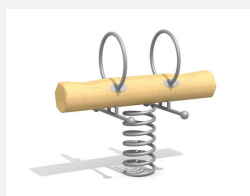

**Natürliche Massivholzvippe für mehrere Kinder.** Einfache Gestaltung von Hand gefertigt. Nach Wunsch Oberfläche mit Naturöl Lasurfarbe farbig behandelt. In dauerhaftem Robinien Hartholz farbig lasiert. Fuss und Handgriffe in Edelstahl. Tüv zertifizierte Spezialfeder, für extreme Belastungen geeignet. Inklusive Eingrabeanker.

Création HINNEN

<b>Artikelnummer</b>	<b>FG.075.2.L</b>
<b>Artikelname</b>	<b>Dabel Poust - lasur</b>
Spielalter	3+
Fallhöhe	70 cm
Platzbedarf	350 x 270 cm
Fallschutz	Minimum Rasen
Fallschutzfläche	9 m <sup>2</sup>
Gerätemasse	130 x 50 x 90 cm
Fundamente	1 stk
Beton Total	0.13 m <sup>3</sup>
Schwerstes Teil	70 kg
Anzahl Monteure	2
Montagezeit Total	1 h
Ersatzteilgarantie	Lebenslang
Spezielles	Bei Fliessgummiböden ist andere Einbauart nötig. Bitte bei Bestellung angeben.

Andere Produkte dieser Gruppe

FG.075.1  
Singel Poust

FG.075.1.L  
Singel Poust - lasur

FG.075.2  
Dabel Poust

FG.075.4  
Dabel Dack

FG.075.4.L  
Dabel Dack - lasur

FG.077.2.L  
Blattwippe - lasur