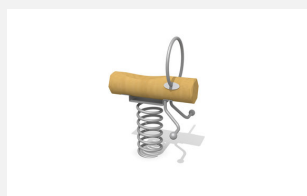

**Natürliche Massivholzvippe für mehrere Kinder.** Einfache Gestaltung von Hand gefertigt. Nach Wunsch Oberfläche mit Naturöl Lasurfarbe farbig behandelt. In dauerhaftem Robinien Hartholz farbig lasiert. Fuss und Handgriffe in Edelstahl. Tüv zertifizierte Spezialfeder, für extreme Belastungen geeignet. Inklusive Eingrabeanker.

Création HINNEN

<b>Artikelnummer</b>	<b>FG.075.2.L</b>
<b>Artikelname</b>	<b>Dabel Poust - lasur</b>
Spielalter	3+
Fallhöhe	70 cm
Platzbedarf	350 x 270 cm
Fallschutz	Minimum Rasen
Fallschutzfläche	9 m <sup>2</sup>
Gerätemasse	130 x 50 x 90 cm
Fundamente	1 stk
Beton Total	0.13 m <sup>3</sup>
Schwerstes Teil	70 kg
Anzahl Monteure	2
Montagezeit Total	1 h
Ersatzteilgarantie	Lebenslang
Spezielles	Bei Fliessgummiböden ist andere Einbauart nötig. Bitte bei Bestellung angeben.

Andere Produkte dieser Gruppe

FG.075.1  
Singel Poust

FG.075.1.L  
Singel Poust - lasur

FG.075.2  
Dabel Poust

FG.075.4  
Dabel Dack

FG.075.4.L  
Dabel Dack - lasur

FG.077.2.L  
Blattwippe - lasur