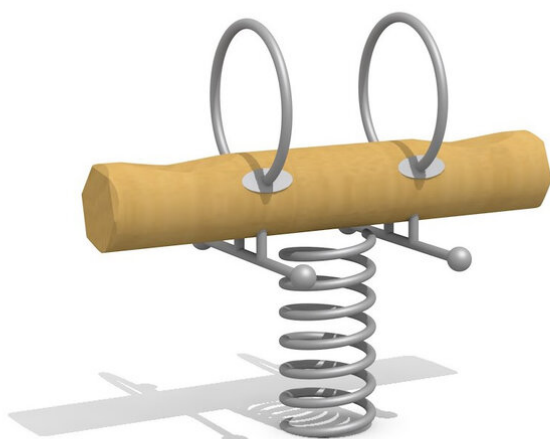

**Natürliche Massivholzvippe für mehrere Kinder.** Einfache Gestaltung von Hand gefertigt. Nach Wunsch Oberfläche mit Naturöl Lasurfarbe farbig behandelt. In dauerhaftem Robinien Hartholz farbig lasiert. Fuss und Handgriffe in Edelstahl. Tüv zertifizierte Spezialfeder, für extreme Belastungen geeignet. Inklusive Eingrabeanker.

Création HINNEN

<b>Artikelnummer</b>	<b>FG.075.2.L</b>
<b>Artikelname</b>	<b>Dabel Poust - lasur</b>
Spielalter	3+
Fallhöhe	70 cm
Platzbedarf	350 x 270 cm
Fallschutz	Minimum Rasen
Fallschutzfläche	9 m <sup>2</sup>
Gerätemasse	130 x 50 x 90 cm
Fundamente	1 stk
Beton Total	0.13 m <sup>3</sup>
Schwerstes Teil	70 kg
Anzahl Monteure	2
Montagezeit Total	1 h
Ersatzteilgarantie	Lebenslang
Spezielles	Bei Fliessgummiböden ist andere Einbauart nötig. Bitte bei Bestellung angeben.

Andere Produkte dieser Gruppe

FG.075.1  
Singel Poust

FG.075.1.L  
Singel Poust - lasur

FG.075.2  
Dabel Poust

FG.075.4  
Dabel Dack

FG.075.4.L  
Dabel Dack - lasur

FG.077.2.L  
Blattwippe - lasur