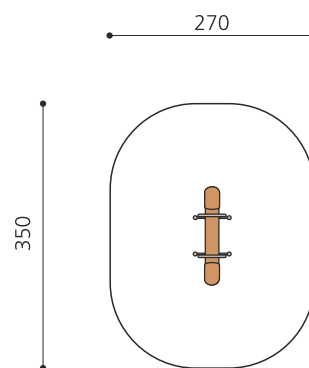

Création HINNEN

<b>Artikelnummer</b>	<b>FG.075.2.L</b>
<b>Artikelname</b>	<b>Dabel Poust - lasur</b>
Spielalter	3+
Fallhöhe	70 cm
Platzbedarf	350 x 270 cm
Fallschutz	Minimum Rasen
Fallschutzfläche	9 m <sup>2</sup>
Gerätemasse	130 x 50 x 90 cm
Fundamente	1 stk
Beton Total	0.13 m <sup>3</sup>
Schwerstes Teil	70 kg
Anzahl Monteure	2
Montagezeit Total	1 h
Ersatzteilgarantie	Lebenslang
Spezielles	Bei Fliessgummiböden ist andere Einbauart nötig. Bitte bei Bestellung angeben.