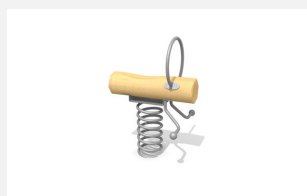

Andere Produkte dieser Gruppe

FG.075.1
Singel Poust