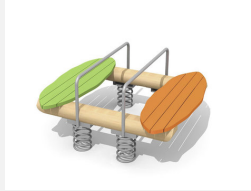

**Natürliche Massivholzvippe für mehrere Kinder.** Einfache Gestaltung von Hand gefertigt. Nach Wunsch Oberfläche mit Naturöl Lasurfarbe farbig behandelt. In dauerhaftem Robinien Hartholz farbig lasiert. Fuss und Handgriffe in Edelstahl. Tüv zertifizierte Spezialfeder, für extreme Belastungen geeignet. Inklusive Eingrabeanker.

Andere Produkte dieser Gruppe

FG.075.1  
Singel Poust

FG.075.1.L  
Singel Poust - lasur

FG.075.2  
Dabel Poust

FG.075.4  
Dabel Dack

FG.075.4.L  
Dabel Dack - lasur

FG.077.2.L  
Blattwippe - lasur