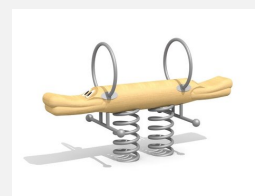

**Natürliche Massivholzvippe für mehrere Kinder.** Einfache Gestaltung von Hand gefertigt. Nach Wunsch Oberfläche mit Naturöl Lasurfarbe farbig behandelt. In dauerhaftem Robinien Hartholz farbig lasiert. Fuss und Handgriffe in Edelstahl. Tüv zertifizierte Spezialfeder, für extreme Belastungen geeignet. Inklusive Eingrabeanker.

Création HINNEN

<b>Artikelnummer</b>	<b>FG.075.2.L</b>
<b>Artikelname</b>	<b>Dabel Poust - lasur</b>
Spielalter	3+
Fallhöhe	70 cm
Platzbedarf	350 x 270 cm
Fallschutz	Minimum Rasen
Fallschutzfläche	9 m <sup>2</sup>
Gerätemasse	130 x 50 x 90 cm
Fundamente	1 stk
Beton Total	0.13 m <sup>3</sup>
Schwerstes Teil	70 kg
Anzahl Monteure	2
Montagezeit Total	1 h
Ersatzteilgarantie	Lebenslang
Spezielles	Bei Fliessgummiböden ist andere Einbauart nötig. Bitte bei Bestellung angeben.

Andere Produkte dieser Gruppe

FG.075.1  
Singel Poust

FG.075.1.L  
Singel Poust - lasur

FG.075.2  
Dabel Poust

FG.075.4  
Dabel Dack

FG.075.4.L  
Dabel Dack - lasur

FG.077.2.L  
Blattwippe - lasur