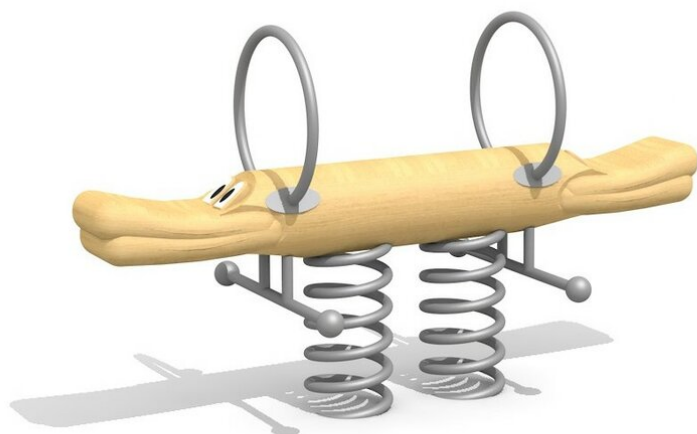

**Natürliche Federwippe mit lustigem Motiv.** Beliebte Gestaltung von Hand gefertigt. Nach Wunsch Oberfläche mit Naturöl Lasurfarbe farbig behandelt. In dauerhaftem Robinien Hartholz. Fuss und Handgriffe in Edelstahl. TÜV zertifizierte Spezialfeder, für extreme Belastungen geeignet. Inklusive Eingrabeanker.

natur

lasur

Création HINNEN

<b>Artikelnummer</b>	<b>FG.075.4</b>
<b>Artikelname</b>	<b>Dabel Dack</b>
Spielalter	3+
Fallhöhe	70 cm
Platzbedarf	350 x 270 cm
Fallschutz	Minimum Rasen
Fallschutzfläche	9 m <sup>2</sup>
Gerätemasse	130 x 50 x 90 cm
Schwerstes Teil	70 kg
Anzahl Monteure	2
Montagezeit Total	1 h
Ersatzteilgarantie	Lebenslang
Spezielles	Bei Fliessgummiböden ist andere Einbauart nötig. Bitte bei Bestellung angeben.