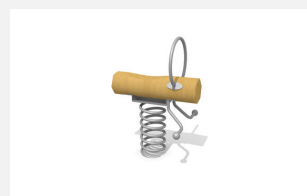

**Natürliche Federwippe mit lustigem Motiv.** Beliebte Gestaltung von Hand gefertigt. Nach Wunsch Oberfläche mit Naturöl Lasurfarbe farbig behandelt. In dauerhaftem Robinien Hartholz. Fuss und Handgriffe in Edelstahl. TÜV zertifizierte Spezialfeder, für extreme Belastungen geeignet. Inklusive Eingrabeanker.

natur

lasur

Création HINNEN

<b>Artikelnummer</b>	<b>FG.075.4</b>
<b>Artikelname</b>	<b>Dabel Dack</b>
Spielalter	3+
Fallhöhe	70 cm
Platzbedarf	350 x 270 cm
Fallschutz	Minimum Rasen
Fallschutzfläche	9 m <sup>2</sup>
Gerätemasse	130 x 50 x 90 cm
Schwerstes Teil	70 kg
Anzahl Monteure	2
Montagezeit Total	1 h
Ersatzteilgarantie	Lebenslang
Spezielles	Bei Fliessgummiböden ist andere Einbauart nötig. Bitte bei Bestellung angeben.

Andere Produkte dieser Gruppe

FG.075.1  
Singel Poust

FG.075.1.L  
Singel Poust - lasur

FG.075.2  
Dabel Poust

FG.075.2.L  
Dabel Poust - lasur

FG.075.4.L  
Dabel Dack - lasur

FG.077.2.L  
Blattwippe - lasur