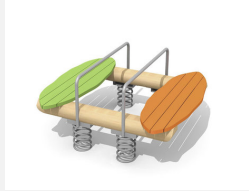

**Natürliche Federwippe mit lustigem Motiv.** Beliebte Gestaltung von Hand gefertigt. Nach Wunsch Oberfläche mit Naturöl Lasurfarbe farbig behandelt. In dauerhaftem Robinien Hartholz. Fuss und Handgriffe in Edelstahl. TÜV zertifizierte Spezialfeder, für extreme Belastungen geeignet. Inklusive Eingrabeanker.

natur

lasur

Création HINNEN

<b>Artikelnummer</b>	<b>FG.075.4</b>
<b>Artikelname</b>	<b>Dabel Dack</b>
Spielalter	3+
Fallhöhe	70 cm
Platzbedarf	350 x 270 cm
Fallschutz	Minimum Rasen
Fallschutzfläche	9 m <sup>2</sup>
Gerätemasse	130 x 50 x 90 cm
Schwerstes Teil	70 kg
Anzahl Monteure	2
Montagezeit Total	1 h
Ersatzteilgarantie	Lebenslang
Spezielles	Bei Fliessgummiböden ist andere Einbauart nötig. Bitte bei Bestellung angeben.

Andere Produkte dieser Gruppe

FG.075.1  
Singel Poust

FG.075.1.L  
Singel Poust - lasur

FG.075.2  
Dabel Poust

FG.075.2.L  
Dabel Poust - lasur

FG.075.4.L  
Dabel Dack - lasur

FG.077.2.L  
Blattwippe - lasur