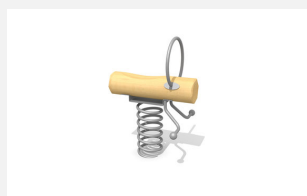

**Natürliche Federwippe mit lustigem Motiv.** Beliebte Gestaltung von Hand gefertigt. Nach Wunsch Oberfläche mit Naturöl Lasurfarbe farbig behandelt. In dauerhaftem Robinien Hartholz. Fuss und Handgriffe in Edelstahl. TÜV zertifizierte Spezialfeder, für extreme Belastungen geeignet. Inklusive Eingrabeanker.

natur

lasur

Création HINNEN

<b>Artikelnummer</b>	<b>FG.075.4</b>
<b>Artikelname</b>	<b>Dabel Dack</b>
Spielalter	3+
Fallhöhe	70 cm
Platzbedarf	350 x 270 cm
Fallschutz	Minimum Rasen
Fallschutzfläche	9 m <sup>2</sup>
Gerätemasse	130 x 50 x 90 cm
Schwerstes Teil	70 kg
Anzahl Monteure	2
Montagezeit Total	1 h
Ersatzteilgarantie	Lebenslang
Spezielles	Bei Fliessgummiböden ist andere Einbauart nötig. Bitte bei Bestellung angeben.

Andere Produkte dieser Gruppe

FG.075.1  
Singel Poust

FG.075.1.L  
Singel Poust - lasur

FG.075.2  
Dabel Poust

FG.075.2.L  
Dabel Poust - lasur

FG.075.4.L  
Dabel Dack - lasur

FG.077.2.L  
Blattwippe - lasur