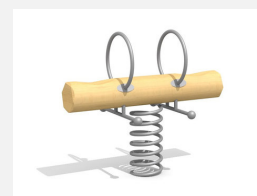

**Natürliche Federwippe mit lustigem Motiv.** Beliebte Gestaltung von Hand gefertigt. Nach Wunsch Oberfläche mit Naturöl Lasurfarbe farbig behandelt. In dauerhaftem Robinien Hartholz. Fuss und Handgriffe in Edelstahl. TÜV zertifizierte Spezialfeder, für extreme Belastungen geeignet. Inklusive Eingrabeanker.

natur

lasur

Création HINNEN

<b>Artikelnummer</b>	<b>FG.075.4</b>
<b>Artikelname</b>	<b>Dabel Dack</b>
Spielalter	3+
Fallhöhe	70 cm
Platzbedarf	350 x 270 cm
Fallschutz	Minimum Rasen
Fallschutzfläche	9 m <sup>2</sup>
Gerätemasse	130 x 50 x 90 cm
Schwerstes Teil	70 kg
Anzahl Monteure	2
Montagezeit Total	1 h
Ersatzteilgarantie	Lebenslang
Spezielles	Bei Fliessgummiböden ist andere Einbauart nötig. Bitte bei Bestellung angeben.

Andere Produkte dieser Gruppe

FG.075.1  
Singel Poust

FG.075.1.L  
Singel Poust - lasur

FG.075.2  
Dabel Poust

FG.075.2.L  
Dabel Poust - lasur

FG.075.4.L  
Dabel Dack - lasur

FG.077.2.L  
Blattwippe - lasur