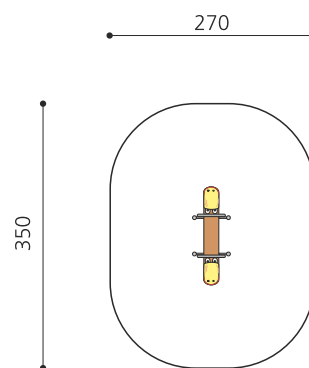

natur

lasur

Création HINNEN

<b>Artikelnummer</b>	<b>FG.075.4</b>
<b>Artikelname</b>	<b>Dabel Dack</b>
Spielalter	3+
Fallhöhe	70 cm
Platzbedarf	350 x 270 cm
Fallschutz	Minimum Rasen
Fallschutzfläche	9 m <sup>2</sup>
Gerätemasse	130 x 50 x 90 cm
Schwerstes Teil	70 kg
Anzahl Monteure	2
Montagezeit Total	1 h
Ersatzteilgarantie	Lebenslang
Spezielles	Bei Fliessgummiböden ist andere Einbauart nötig. Bitte bei Bestellung angeben.