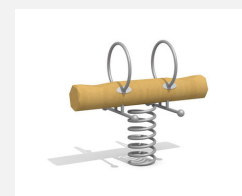

**Natürliche Federwippe mit lustigem Motiv.** Beliebte Gestaltung von Hand gefertigt. Nach Wunsch Oberfläche mit Naturöl Lasurfarbe farbig behandelt. In dauerhaftem Robinien Hartholz. Fuss und Handgriffe in Edelstahl. TÜV zertifizierte Spezialfeder, für extreme Belastungen geeignet. Inklusive Eingrabeanker.

natur

lasur

Création HINNEN

<b>Artikelnummer</b>	<b>FG.075.4</b>
<b>Artikelname</b>	<b>Dabel Dack</b>
Spielalter	3+
Fallhöhe	70 cm
Platzbedarf	350 x 270 cm
Fallschutz	Minimum Rasen
Fallschutzfläche	9 m <sup>2</sup>
Gerätemasse	130 x 50 x 90 cm
Schwerstes Teil	70 kg
Anzahl Monteure	2
Montagezeit Total	1 h
Ersatzteilgarantie	Lebenslang
Spezielles	Bei Fliessgummiböden ist andere Einbauart nötig. Bitte bei Bestellung angeben.

Andere Produkte dieser Gruppe

FG.075.1  
Singel Poust

FG.075.1.L  
Singel Poust - lasur

FG.075.2  
Dabel Poust

FG.075.2.L  
Dabel Poust - lasur

FG.075.4.L  
Dabel Dack - lasur

FG.077.2.L  
Blattwippe - lasur