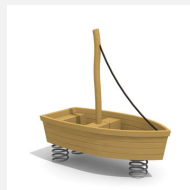

Andere Produkte dieser Gruppe

FG.076.2.L
Wackelschiffchen
Segelboot - lasur