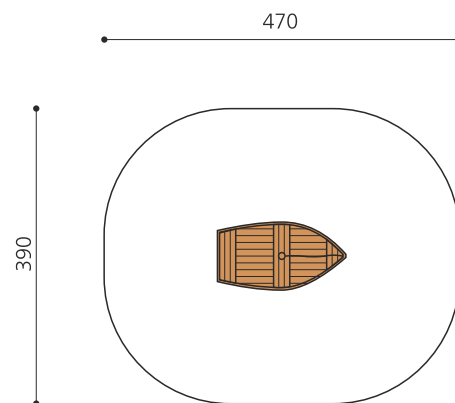

natur

lasur

Création HINNEN

<b>Artikelnummer</b>	<b>FG.076.2</b>
<b>Artikelname</b>	<b>Wackelschiffchen - Segelboot</b>
<b>Spielalter</b>	3+
<b>Fallhöhe</b>	60 cm
<b>Platzbedarf</b>	470 x 390 cm
<b>Fallschutz</b>	Minimum Rasen
<b>Fallschutzfläche</b>	18 m <sup>2</sup>
<b>Gerätemasse</b>	170 x 90 x 90 cm
<b>Schwerstes Teil</b>	155 kg
<b>Anzahl Monteure</b>	2
<b>Montagezeit Total</b>	1 h
<b>Ersatzteilgarantie</b>	Lebenslang
<b>Spezielles</b>	Bei Fließgummiböden ist andere Einbauart nötig. Bitte bei Bestellung angeben.