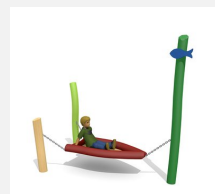

FG.076.6.L
Fischerboot - lasur