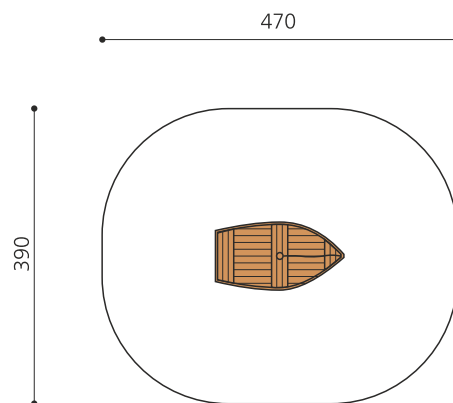

Création HINNEN

Artikelnummer	FG.076.2.L
Artikelname	Wackelschiffchen Segelboot - lasur
Spielalter	3+
Fallhöhe	60 cm
Platzbedarf	470 x 390 cm
Fallschutz	Minimum Rasen
Fallschutzfläche	18 m ²
Gerätemasse	170 x 90 x 90 cm
Schwerstes Teil	155 kg
Anzahl Monteure	2
Montagezeit Total	1 h
Ersatzteilgarantie	Lebenslang
Spezielles	Bei Fliessgummiböden ist andere Einbauart nötig. Bitte bei Bestellung angeben.