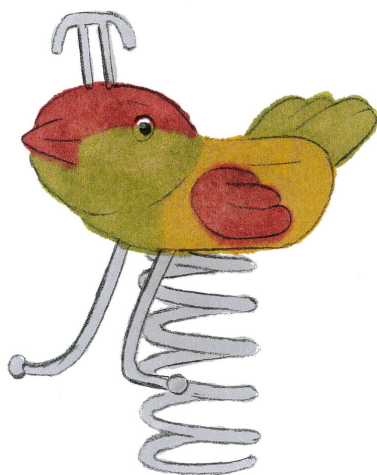

Einzelfedergerät mit Motiv. Kleine Kunstwerke. Unsere handgeschnitzten Federgeräte sind liebevoll verarbeitet. Auf Wunsch auch ohne Lasur erhältlich. Mit ökologischen Farben gemäss Euronorm 70 behandelt. Fuss und Handgriffe sind in Edelstahl. Feder in silbergrau inklusive Eingrabeanker.

| | |
|----------------------|--|
| Artikelnummer | FG.080.202 |
| Artikelname | Der Vogel |
| Spielalter | 3+ |
| Fallhöhe | 60 cm |
| Fallschutz | Minimum Rasen |
| Gerätemasse | 60 x 50 x 75 cm |
| Schwerstes Teil | 40 kg |
| Anzahl Monteure | 1 |
| Montagezeit Total | 0.5 h |
| Ersatzteilgarantie | Lebenslang |
| Spezielles | Bei Fliessgummiböden ist andere Einbauart nötig. Bitte bei Bestellung angeben. |