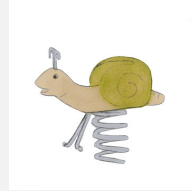

Einzelfedergerät mit Motiv. Kleine Kunstwerke. Unsere handgeschnitzten Federgeräte sind liebevoll verarbeitet. Auf Wunsch auch ohne Lasur erhältlich. Mit ökologischen Farben gemäss Euronorm 70 behandelt. Fuss und Handgriffe sind in Edelstahl. Feder in silbergrau inklusive Eingrabeanker.

| | |
|----------------------|--|
| Artikelnummer | FG.080.202 |
| Artikelname | Der Vogel |
| Spielalter | 3+ |
| Fallhöhe | 60 cm |
| Fallschutz | Minimum Rasen |
| Gerätemasse | 60 x 50 x 75 cm |
| Schwerstes Teil | 40 kg |
| Anzahl Monteure | 1 |
| Montagezeit Total | 0.5 h |
| Ersatzteilgarantie | Lebenslang |
| Spezielles | Bei Fliessgummiböden ist andere Einbauart nötig. Bitte bei Bestellung angeben. |

Andere Produkte dieser Gruppe

FG.080.204
Eichhörnchen

FG.080.205
Der Bello Bär

FG.080.206
Frosch

FG.080.208
Dino

FG.080.209
Schildkröte

FG.080.211
Delfin

FG.080.213
Robbe

FG.080.215
Krokodil gross

FG.080.216
Schnecke

FG.080.221
Häschen

FG.080.222
Schäfchen