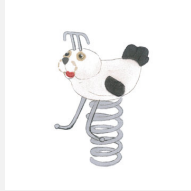

Einzelfedergerät mit Motiv. Kleine Kunstwerke. Unsere handgeschnitzten Federgeräte sind liebevoll verarbeitet. Auf Wunsch auch ohne Lasur erhältlich. Mit ökologischen Farben gemäss Euronorm 70 behandelt. Fuss und Handgriffe sind in Edelstahl. Feder in silbergrau inklusive Eingrabeanker.

| | |
|----------------------|--|
| Artikelnummer | FG.080.202 |
| Artikelname | Der Vogel |
| Spielalter | 3+ |
| Fallhöhe | 60 cm |
| Fallschutz | Minimum Rasen |
| Gerätemasse | 60 x 50 x 75 cm |
| Schwerstes Teil | 40 kg |
| Anzahl Monteure | 1 |
| Montagezeit Total | 0.5 h |
| Ersatzteilgarantie | Lebenslang |
| Spezielles | Bei Fliessgummiböden ist andere Einbauart nötig. Bitte bei Bestellung angeben. |

Andere Produkte dieser Gruppe

FG.080.204
Eichhörnchen

FG.080.205
Der Bello Bär

FG.080.206
Frosch

FG.080.208
Dino

FG.080.209
Schildkröte

FG.080.211
Delfin

FG.080.213
Robbe

FG.080.215
Krokodil gross

FG.080.216
Schnecke

FG.080.221
Häschen

FG.080.222
Schäfchen