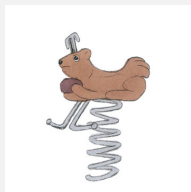

Andere Produkte dieser Gruppe

FG.080.204
Eichhörnchen