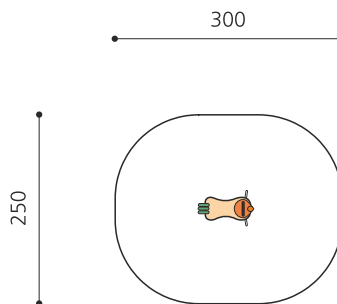

Einzelfedergerät mit Motiv. Kleine Kunstwerke. Unsere handgeschnitzten Federgeräte sind liebevoll verarbeitet. Auf Wunsch auch ohne Lasur erhältlich. Mit ökologischen Farben gemäss Euronorm 70 behandelt. Fuss und Handgriffe sind in Edelstahl. Feder in silbergrau inklusive Eingrabeanker.

| | |
|----------------------|--|
| Artikelnummer | FG.080.202 |
| Artikelname | Der Vogel |
| Spielalter | 3+ |
| Fallhöhe | 60 cm |
| Fallschutz | Minimum Rasen |
| Gerätemasse | 60 x 50 x 75 cm |
| Schwerstes Teil | 40 kg |
| Anzahl Monteure | 1 |
| Montagezeit Total | 0.5 h |
| Ersatzteilgarantie | Lebenslang |
| Spezielles | Bei Fliessgummiböden ist andere Einbauart nötig. Bitte bei Bestellung angeben. |