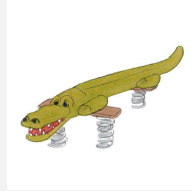

Einzelfedergerät mit Motiv. Kleine Kunstwerke. Unsere handgeschnitzten Federgeräte sind liebevoll verarbeitet. Auf Wunsch auch ohne Lasur erhältlich. Mit ökologischen Farben gemäss Euronorm 70 behandelt. Fuss und Handgriffe sind in Edelstahl. Feder in silbergrau inklusive Eingrabeanker.

| | |
|----------------------|--|
| Artikelnummer | FG.080.202 |
| Artikelname | Der Vogel |
| Spielalter | 3+ |
| Fallhöhe | 60 cm |
| Fallschutz | Minimum Rasen |
| Gerätemasse | 60 x 50 x 75 cm |
| Schwerstes Teil | 40 kg |
| Anzahl Monteure | 1 |
| Montagezeit Total | 0.5 h |
| Ersatzteilgarantie | Lebenslang |
| Spezielles | Bei Fliessgummiböden ist andere Einbauart nötig. Bitte bei Bestellung angeben. |

Andere Produkte dieser Gruppe

FG.080.204
Eichhörnchen

FG.080.205
Der Bello Bär

FG.080.206
Frosch

FG.080.208
Dino

FG.080.209
Schildkröte

FG.080.211
Delfin

FG.080.213
Robbe

FG.080.215
Krokodil gross

FG.080.216
Schnecke

FG.080.221
Häschen

FG.080.222
Schäfchen