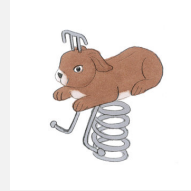

Einzelfedergerät mit Motiv. Kleine Kunstwerke. Unsere handgeschnitzten Federgeräte sind liebevoll verarbeitet. Auf Wunsch auch ohne Lasur erhältlich. Mit ökologischen Farben gemäss Euronorm 70 behandelt. Fuss und Handgriffe sind in Edelstahl. Feder in silbergrau inklusive Eingrabeanker.

| | |
|----------------------|--|
| Artikelnummer | FG.080.202 |
| Artikelname | Der Vogel |
| Spielalter | 3+ |
| Fallhöhe | 60 cm |
| Fallschutz | Minimum Rasen |
| Gerätemasse | 60 x 50 x 75 cm |
| Schwerstes Teil | 40 kg |
| Anzahl Monteure | 1 |
| Montagezeit Total | 0.5 h |
| Ersatzteilgarantie | Lebenslang |
| Spezielles | Bei Fliessgummiböden ist andere Einbauart nötig. Bitte bei Bestellung angeben. |

Andere Produkte dieser Gruppe

FG.080.204
Eichhörnchen

FG.080.205
Der Bello Bär

FG.080.206
Frosch

FG.080.208
Dino

FG.080.209
Schildkröte

FG.080.211
Delfin

FG.080.213
Robbe

FG.080.215
Krokodil gross

FG.080.216
Schnecke

FG.080.221
Häschen

FG.080.222
Schäfchen