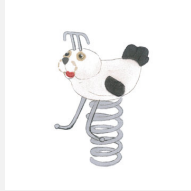

**Einzelfedergerät mit Motiv.** Kleine Kunstwerke. Unsere handgeschnitzten Federgeräte sind liebevoll verarbeitet. Auf Wunsch auch ohne Lasur erhältlich. Mit ökologischen Farben gemäss Euronorm 70 behandelt. Fuss und Handgriffe sind in Edelstahl. Feder in silbergrau inklusive Eingrabeanker.

<b>Artikelnummer</b>	<b>FG.080.205</b>
<b>Artikelname</b>	<b>Der Bello Bär</b>
Spielalter	3+
Fallhöhe	60 cm
Fallschutz	Minimum Rasen
Gerätemasse	56 x 50 x 75 cm
Schwerstes Teil	40 kg
Anzahl Monteure	1
Montagezeit Total	0.5 h
Ersatzteilgarantie	Lebenslang
Spezielles	Bei Fliessgummiböden ist andere Einbauart nötig. Bitte bei Bestellung angeben.

Andere Produkte dieser Gruppe

FG.080.202  
Der Vogel

FG.080.204  
Eichhörnchen

FG.080.206  
Frosch

FG.080.208  
Dino

FG.080.209  
Schildkröte

FG.080.211  
Delfin

FG.080.213  
Robbe

FG.080.215  
Krokodil gross

FG.080.216  
Schnecke

FG.080.221  
Häschen

FG.080.222  
Schäfchen