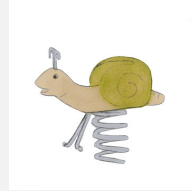

**Einzelfedergerät mit Motiv.** Kleine Kunstwerke. Unsere handgeschnitzten Federgeräte sind liebevoll verarbeitet. Auf Wunsch auch ohne Lasur erhältlich. Mit ökologischen Farben gemäss Euronorm 70 behandelt. Fuss und Handgriffe sind in Edelstahl. Feder in silbergrau inklusive Eingrabeanker.

<b>Artikelnummer</b>	<b>FG.080.205</b>
<b>Artikelname</b>	<b>Der Bello Bär</b>
Spielalter	3+
Fallhöhe	60 cm
Fallschutz	Minimum Rasen
Gerätemasse	56 x 50 x 75 cm
Schwerstes Teil	40 kg
Anzahl Monteure	1
Montagezeit Total	0.5 h
Ersatzteilgarantie	Lebenslang
Spezielles	Bei Fliessgummiböden ist andere Einbauart nötig. Bitte bei Bestellung angeben.

Andere Produkte dieser Gruppe

FG.080.202  
Der Vogel

FG.080.204  
Eichhörnchen

FG.080.206  
Frosch

FG.080.208  
Dino

FG.080.209  
Schildkröte

FG.080.211  
Delfin

FG.080.213  
Robbe

FG.080.215  
Krokodil gross

FG.080.216  
Schnecke

FG.080.221  
Häschen

FG.080.222  
Schäfchen