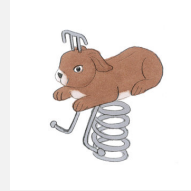

**Einzelfedergerät mit Motiv.** Kleine Kunstwerke. Unsere handgeschnitzten Federgeräte sind liebevoll verarbeitet. Auf Wunsch auch ohne Lasur erhältlich. Mit ökologischen Farben gemäss Euronorm 70 behandelt. Fuss und Handgriffe sind in Edelstahl. Feder in silbergrau inklusive Eingrabeanker.

<b>Artikelnummer</b>	<b>FG.080.205</b>
<b>Artikelname</b>	<b>Der Bello Bär</b>
Spielalter	3+
Fallhöhe	60 cm
Fallschutz	Minimum Rasen
Gerätemasse	56 x 50 x 75 cm
Schwerstes Teil	40 kg
Anzahl Monteure	1
Montagezeit Total	0.5 h
Ersatzteilgarantie	Lebenslang
Spezielles	Bei Fliessgummiböden ist andere Einbauart nötig. Bitte bei Bestellung angeben.

Andere Produkte dieser Gruppe

FG.080.202  
Der Vogel

FG.080.204  
Eichhörnchen

FG.080.206  
Frosch

FG.080.208  
Dino

FG.080.209  
Schildkröte

FG.080.211  
Delfin

FG.080.213  
Robbe

FG.080.215  
Krokodil gross

FG.080.216  
Schnecke

FG.080.221  
Häschen

FG.080.222  
Schäfchen