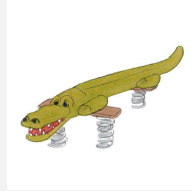

**Einzelfedergerät mit Motiv.** Kleine Kunstwerke. Unsere handgeschnitzten Federgeräte sind liebevoll verarbeitet. Auf Wunsch auch ohne Lasur erhältlich. Mit ökologischen Farben gemäss Euronorm 70 behandelt. Fuss und Handgriffe sind in Edelstahl. Feder in silbergrau inklusive Eingrabeanker.

<b>Artikelnummer</b>	<b>FG.080.205</b>
<b>Artikelname</b>	<b>Der Bello Bär</b>
Spielalter	3+
Fallhöhe	60 cm
Fallschutz	Minimum Rasen
Gerätemasse	56 x 50 x 75 cm
Schwerstes Teil	40 kg
Anzahl Monteure	1
Montagezeit Total	0.5 h
Ersatzteilgarantie	Lebenslang
Spezielles	Bei Fliessgummiböden ist andere Einbauart nötig. Bitte bei Bestellung angeben.

Andere Produkte dieser Gruppe

FG.080.202  
Der Vogel

FG.080.204  
Eichhörnchen

FG.080.206  
Frosch

FG.080.208  
Dino

FG.080.209  
Schildkröte

FG.080.211  
Delfin

FG.080.213  
Robbe

FG.080.215  
Krokodil gross

FG.080.216  
Schnecke

FG.080.221  
Häschen

FG.080.222  
Schäfchen