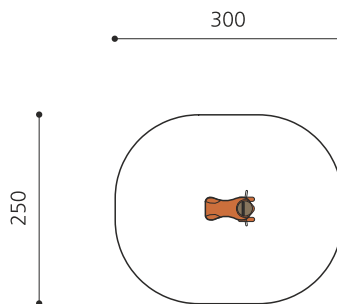

<b>Artikelnummer</b>	<b>FG.080.205</b>
<b>Artikelname</b>	<b>Der Bello Bär</b>
Spielalter	3+
Fallhöhe	60 cm
Fallschutz	Minimum Rasen
Gerätemasse	56 x 50 x 75 cm
Schwerstes Teil	40 kg
Anzahl Monteure	1
Montagezeit Total	0.5 h
Ersatzteilgarantie	Lebenslang
Spezielles	Bei Fliessgummiböden ist andere Einbauart nötig. Bitte bei Bestellung angeben.