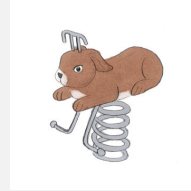

Einzelfedergerät mit Motiv. Kleine Kunstwerke. Unsere handgeschnitzten Federgeräte sind liebevoll verarbeitet. Auf Wunsch auch ohne Lasur erhältlich. Mit ökologischen Farben gemäss Euronorm 70 behandelt. Fuss und Handgriffe sind in Edelstahl. Feder in silbergrau inklusive Eingrabeanker.

Artikelnummer	FG.080.206
Artikelname	Frosch
Spielalter	3+
Fallhöhe	60 cm
Fallschutz	Minimum Rasen
Schwerstes Teil	35 kg
Anzahl Monteure	1
Montagezeit Total	0.5 h
Ersatzteilgarantie	Lebenslang
Spezielles	Bei Fliessgummiböden ist andere Einbauart nötig. Bitte bei Bestellung angeben.

Andere Produkte dieser Gruppe

FG.080.202
Der Vogel

FG.080.204
Eichhörnchen

FG.080.205
Der Bello Bär

FG.080.208
Dino

FG.080.209
Schildkröte

FG.080.211
Delfin

FG.080.213
Robbe

FG.080.215
Krokodil gross

FG.080.216
Schnecke

FG.080.221
Häschen

FG.080.222
Schäfchen