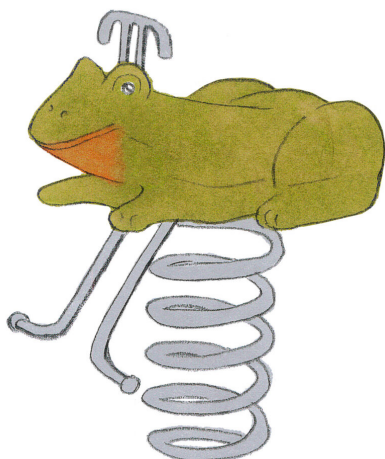

Einzelfedergerät mit Motiv. Kleine Kunstwerke. Unsere handgeschnitzten Federgeräte sind liebevoll verarbeitet. Auf Wunsch auch ohne Lasur erhältlich. Mit ökologischen Farben gemäss Euronorm 70 behandelt. Fuss und Handgriffe sind in Edelstahl. Feder in silbergrau inklusive Eingrabeanker.

Artikelnummer	FG.080.206
Artikelname	Frosch
Spielalter	3+
Fallhöhe	60 cm
Fallschutz	Minimum Rasen
Schwerstes Teil	35 kg
Anzahl Monteure	1
Montagezeit Total	0.5 h
Ersatzteilgarantie	Lebenslang
Spezielles	Bei Fliessgummiböden ist andere Einbauart nötig. Bitte bei Bestellung angeben.