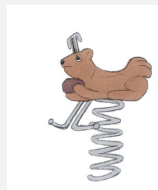

FG.080.204
Eichhörnchen