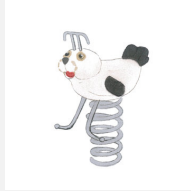

Einzelfedergerät mit Motiv. Kleine Kunstwerke. Unsere handgeschnitzten Federgeräte sind liebevoll verarbeitet. Auf Wunsch auch ohne Lasur erhältlich. Mit ökologischen Farben gemäss Euronorm 70 behandelt. Fuss und Handgriffe sind in Edelstahl. Feder in silbergrau inklusive Eingrabeanker.

Artikelnummer	FG.080.206
Artikelname	Frosch
Spielalter	3+
Fallhöhe	60 cm
Fallschutz	Minimum Rasen
Schwerstes Teil	35 kg
Anzahl Monteure	1
Montagezeit Total	0.5 h
Ersatzteilgarantie	Lebenslang
Spezielles	Bei Fliessgummiböden ist andere Einbauart nötig. Bitte bei Bestellung angeben.

Andere Produkte dieser Gruppe

FG.080.202
Der Vogel

FG.080.204
Eichhörnchen

FG.080.205
Der Bello Bär

FG.080.208
Dino

FG.080.209
Schildkröte

FG.080.211
Delfin

FG.080.213
Robbe

FG.080.215
Krokodil gross

FG.080.216
Schnecke

FG.080.221
Häschen

FG.080.222
Schäfchen