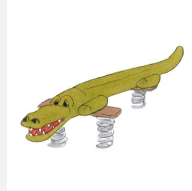

Einzelfedergerät mit Motiv. Kleine Kunstwerke. Unsere handgeschnitzten Federgeräte sind liebevoll verarbeitet. Auf Wunsch auch ohne Lasur erhältlich. Mit ökologischen Farben gemäss Euronorm 70 behandelt. Fuss und Handgriffe sind in Edelstahl. Feder in silbergrau inklusive Eingrabeanker.

Artikelnummer	FG.080.206
Artikelname	Frosch
Spielalter	3+
Fallhöhe	60 cm
Fallschutz	Minimum Rasen
Schwerstes Teil	35 kg
Anzahl Monteure	1
Montagezeit Total	0.5 h
Ersatzteilgarantie	Lebenslang
Spezielles	Bei Fliessgummiböden ist andere Einbauart nötig. Bitte bei Bestellung angeben.

Andere Produkte dieser Gruppe

FG.080.202
Der Vogel

FG.080.204
Eichhörnchen

FG.080.205
Der Bello Bär

FG.080.208
Dino

FG.080.209
Schildkröte

FG.080.211
Delfin

FG.080.213
Robbe

FG.080.215
Krokodil gross

FG.080.216
Schnecke

FG.080.221
Häschen

FG.080.222
Schäfchen