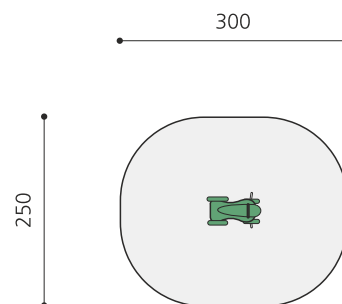

Artikelnummer	FG.080.206
Artikelname	Frosch
Spielalter	3+
Fallhöhe	60 cm
Fallschutz	Minimum Rasen
Schwerstes Teil	35 kg
Anzahl Monteure	1
Montagezeit Total	0.5 h
Ersatzteilgarantie	Lebenslang
Spezielles	Bei Fliessgummiböden ist andere Einbauart nötig. Bitte bei Bestellung angeben.