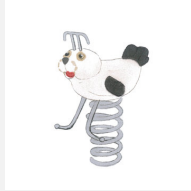

Einzelfedergerät mit Motiv. Kleine Kunstwerke. Unsere handgeschnitzten Federgeräte sind liebevoll verarbeitet. Auf Wunsch auch ohne Lasur erhältlich. Mit ökologischen Farben gemäss Euronorm 70 behandelt. Fuss und Handgriffe sind in Edelstahl. Feder in silbergrau inklusive Eingrabeanker.

Artikelnummer	FG.080.208
Artikelname	Dino
Spielalter	3+
Fallhöhe	60 cm
Fallschutz	Minimum Rasen
Schwerstes Teil	40 kg
Anzahl Monteure	1
Montagezeit Total	0.5 h
Ersatzteilgarantie	Lebenslang
Spezielles	Bei Fliessgummiböden ist andere Einbauart nötig. Bitte bei Bestellung angeben.

Andere Produkte dieser Gruppe

FG.080.202
Der Vogel

FG.080.204
Eichhörnchen

FG.080.205
Der Bello Bär

FG.080.206
Frosch

FG.080.209
Schildkröte

FG.080.211
Delfin

FG.080.213
Robbe

FG.080.215
Krokodil gross

FG.080.216
Schnecke

FG.080.221
Häschen

FG.080.222
Schäfchen