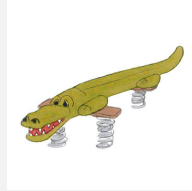

Einzelfedergerät mit Motiv. Kleine Kunstwerke. Unsere handgeschnitzten Federgeräte sind liebevoll verarbeitet. Auf Wunsch auch ohne Lasur erhältlich. Mit ökologischen Farben gemäss Euronorm 70 behandelt. Fuss und Handgriffe sind in Edelstahl. Feder in silbergrau inklusive Eingrabeanker.

Artikelnummer	FG.080.208
Artikelname	Dino
Spielalter	3+
Fallhöhe	60 cm
Fallschutz	Minimum Rasen
Schwerstes Teil	40 kg
Anzahl Monteure	1
Montagezeit Total	0.5 h
Ersatzteilgarantie	Lebenslang
Spezielles	Bei Fliessgummiböden ist andere Einbauart nötig. Bitte bei Bestellung angeben.

Andere Produkte dieser Gruppe

FG.080.202
Der Vogel

FG.080.204
Eichhörnchen

FG.080.205
Der Bello Bär

FG.080.206
Frosch

FG.080.209
Schildkröte

FG.080.211
Delfin

FG.080.213
Robbe

FG.080.215
Krokodil gross

FG.080.216
Schnecke

FG.080.221
Häschen

FG.080.222
Schäfchen