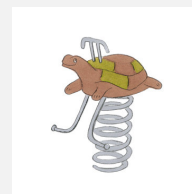

Einzelfedergerät mit Motiv. Kleine Kunstwerke. Unsere handgeschnitzten Federgeräte sind liebevoll verarbeitet. Auf Wunsch auch ohne Lasur erhältlich. Mit ökologischen Farben gemäss Euronorm 70 behandelt. Fuss und Handgriffe sind in Edelstahl. Feder in silbergrau inklusive Eingrabeanker.

Artikelnummer	FG.080.208
Artikelname	Dino
Spielalter	3+
Fallhöhe	60 cm
Fallschutz	Minimum Rasen
Schwerstes Teil	40 kg
Anzahl Monteure	1
Montagezeit Total	0.5 h
Ersatzteilgarantie	Lebenslang
Spezielles	Bei Fliessgummiböden ist andere Einbauart nötig. Bitte bei Bestellung angeben.

Andere Produkte dieser Gruppe

FG.080.202
Der Vogel

FG.080.204
Eichhörnchen

FG.080.205
Der Bello Bär

FG.080.206
Frosch

FG.080.209
Schildkröte

FG.080.211
Delfin

FG.080.213
Robbe