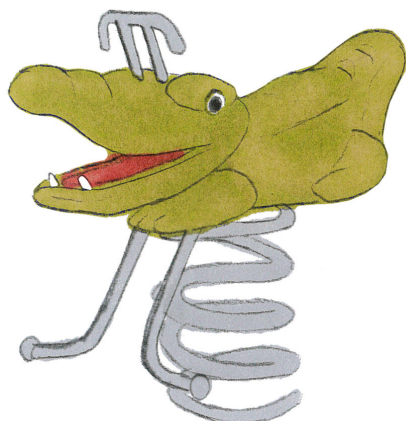

Einzelfedergerät mit Motiv. Kleine Kunstwerke. Unsere handgeschnitzten Federgeräte sind liebevoll verarbeitet. Auf Wunsch auch ohne Lasur erhältlich. Mit ökologischen Farben gemäss Euronorm 70 behandelt. Fuss und Handgriffe sind in Edelstahl. Feder in silbergrau inklusive Eingrabeanker.

Artikelnummer	FG.080.208
Artikelname	Dino
Spielalter	3+
Fallhöhe	60 cm
Fallschutz	Minimum Rasen
Schwerstes Teil	40 kg
Anzahl Monteure	1
Montagezeit Total	0.5 h
Ersatzteilgarantie	Lebenslang
Spezielles	Bei Fliessgummiböden ist andere Einbauart nötig. Bitte bei Bestellung angeben.