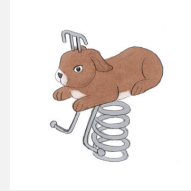

Einzelfedergerät mit Motiv. Kleine Kunstwerke. Unsere handgeschnitzten Federgeräte sind liebevoll verarbeitet. Auf Wunsch auch ohne Lasur erhältlich. Mit ökologischen Farben gemäss Euronorm 70 behandelt. Fuss und Handgriffe sind in Edelstahl. Feder in silbergrau inklusive Eingrabeanker.

Artikelnummer	FG.080.208
Artikelname	Dino
Spielalter	3+
Fallhöhe	60 cm
Fallschutz	Minimum Rasen
Schwerstes Teil	40 kg
Anzahl Monteure	1
Montagezeit Total	0.5 h
Ersatzteilgarantie	Lebenslang
Spezielles	Bei Fliessgummiböden ist andere Einbauart nötig. Bitte bei Bestellung angeben.

Andere Produkte dieser Gruppe

FG.080.202
Der Vogel

FG.080.204
Eichhörnchen

FG.080.205
Der Bello Bär

FG.080.206
Frosch

FG.080.209
Schildkröte

FG.080.211
Delfin

FG.080.213
Robbe

FG.080.215
Krokodil gross

FG.080.216
Schnecke

FG.080.221
Häschen

FG.080.222
Schäfchen