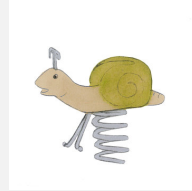

Einzelfedergerät mit Motiv. Kleine Kunstwerke. Unsere handgeschnitzten Federgeräte sind liebevoll verarbeitet. Auf Wunsch auch ohne Lasur erhältlich. Mit ökologischen Farben gemäss Euronorm 70 behandelt. Fuss und Handgriffe sind in Edelstahl. Feder in silbergrau inklusive Eingrabeanker.

Artikelnummer	FG.080.208
Artikelname	Dino
Spielalter	3+
Fallhöhe	60 cm
Fallschutz	Minimum Rasen
Schwerstes Teil	40 kg
Anzahl Monteure	1
Montagezeit Total	0.5 h
Ersatzteilgarantie	Lebenslang
Spezielles	Bei Fliessgummiböden ist andere Einbauart nötig. Bitte bei Bestellung angeben.

Andere Produkte dieser Gruppe

FG.080.202
Der Vogel

FG.080.204
Eichhörnchen

FG.080.205
Der Bello Bär

FG.080.206
Frosch

FG.080.209
Schildkröte

FG.080.211
Delfin

FG.080.213
Robbe

FG.080.215
Krokodil gross

FG.080.216
Schnecke

FG.080.221
Häschen

FG.080.222
Schäfchen