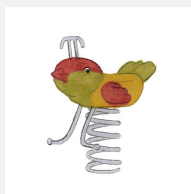

Andere Produkte dieser Gruppe

FG.080.202
Der Vogel