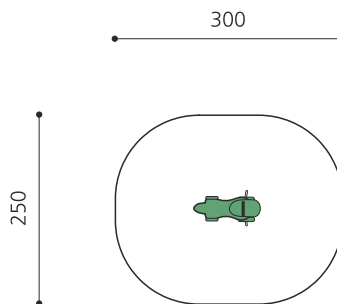

Artikelnummer	FG.080.208
Artikelname	Dino
Spielalter	3+
Fallhöhe	60 cm
Fallschutz	Minimum Rasen
Schwerstes Teil	40 kg
Anzahl Monteure	1
Montagezeit Total	0.5 h
Ersatzteilgarantie	Lebenslang
Spezielles	Bei Fliessgummiböden ist andere Einbauart nötig. Bitte bei Bestellung angeben.