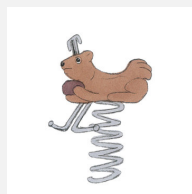

FG.080.204
Eichhörnchen