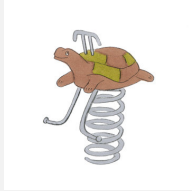

Einzelfedergerät mit Motiv. Kleine Kunstwerke. Unsere handgeschnitzten Federgeräte sind liebevoll verarbeitet. Auf Wunsch auch ohne Lasur erhältlich. Mit ökologischen Farben gemäss Euronorm 70 behandelt. Fuss und Handgriffe sind in Edelstahl. Feder in silbergrau inklusive Eingrabeanker.

Artikelnummer	FG.080.222
Artikelname	Schäfchen
Spielalter	3+
Fallhöhe	60 cm
Platzbedarf	300 x 250 cm
Fallschutz	Minimum Rasen
Fallschutzfläche	7.5 m ²
Gerätemasse	60 x 50 x 80 cm
Schwerstes Teil	45 kg
Anzahl Monteure	1
Montagezeit Total	0.5 h
Ersatzteilgarantie	Lebenslang
Spezielles	Bei Fliessgummiböden ist andere Einbauart nötig. Bitte bei Bestellung angeben.

Andere Produkte dieser Gruppe

FG.080.202
Der Vogel

FG.080.204
Eichhörnchen

FG.080.205
Der Bello Bär

FG.080.206
Frosch

FG.080.208
Dino

FG.080.209
Schildkröte

FG.080.211
Delfin