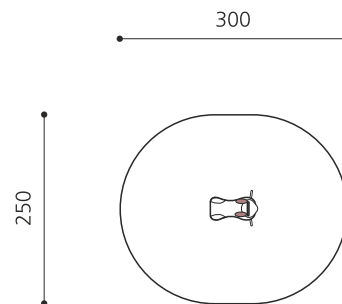

Artikelnummer	FG.080.222
Artikelname	Schäfchen
Spielalter	3+
Fallhöhe	60 cm
Platzbedarf	300 x 250 cm
Fallschutz	Minimum Rasen
Fallschutzfläche	7.5 m ²
Gerätemasse	60 x 50 x 80 cm
Schwerstes Teil	45 kg
Anzahl Monteure	1
Montagezeit Total	0.5 h
Ersatzteilgarantie	Lebenslang
Spezielles	Bei Fliessgummiböden ist andere Einbauart nötig. Bitte bei Bestellung angeben.