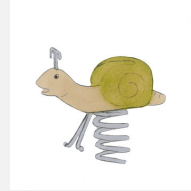

Einzelfedergerät mit Motiv. Kleine Kunstwerke. Unsere handgeschnitzten Federgeräte sind liebevoll verarbeitet. Auf Wunsch auch ohne Lasur erhältlich. Mit ökologischen Farben gemäss Euronorm 70 behandelt. Fuss und Handgriffe sind in Edelstahl. Feder in silbergrau inklusive Eingrabeanker.

Artikelnummer	FG.080.222
Artikelname	Schäfchen
Spielalter	3+
Fallhöhe	60 cm
Platzbedarf	300 x 250 cm
Fallschutz	Minimum Rasen
Fallschutzfläche	7.5 m ²
Gerätemasse	60 x 50 x 80 cm
Schwerstes Teil	45 kg
Anzahl Monteure	1
Montagezeit Total	0.5 h
Ersatzteilgarantie	Lebenslang
Spezielles	Bei Fliessgummiböden ist andere Einbauart nötig. Bitte bei Bestellung angeben.

Andere Produkte dieser Gruppe

FG.080.202
Der Vogel

FG.080.204
Eichhörnchen

FG.080.205
Der Bello Bär

FG.080.206
Frosch

FG.080.208
Dino

FG.080.209
Schildkröte

FG.080.211
Delfin

FG.080.213
Robbe

FG.080.215
Krokodil gross

FG.080.216
Schnecke

FG.080.221
Häschen