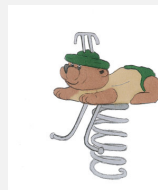

FG.080.205
Der Bello Bär