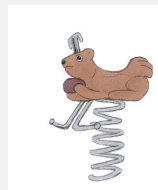

FG.080.204
Eichhörnchen