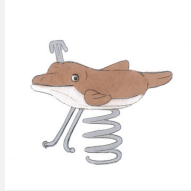

Einzelfedergerät mit Motiv. Kleine Kunstwerke. Unsere handgeschnitzten Federgeräte sind liebevoll verarbeitet. Auf Wunsch auch ohne Lasur erhältlich. Mit ökologischen Farben gemäss Euronorm 70 behandelt. Fuss und Handgriffe sind in Edelstahl. Feder in silbergrau inklusive Eingrabeanker.

Artikelnummer	FG.080.222
Artikelname	Schäfchen
Spielalter	3+
Fallhöhe	60 cm
Platzbedarf	300 x 250 cm
Fallschutz	Minimum Rasen
Fallschutzfläche	7.5 m ²
Gerätemasse	60 x 50 x 80 cm
Schwerstes Teil	45 kg
Anzahl Monteure	1
Montagezeit Total	0.5 h
Ersatzteilgarantie	Lebenslang
Spezielles	Bei Fliessgummiböden ist andere Einbauart nötig. Bitte bei Bestellung angeben.

Andere Produkte dieser Gruppe

FG.080.202
Der Vogel

FG.080.204
Eichhörnchen

FG.080.205
Der Bello Bär

FG.080.206
Frosch

FG.080.208
Dino

FG.080.209
Schildkröte

FG.080.211
Delfin

FG.080.213
Robbe

FG.080.215
Krokodil gross

FG.080.216
Schnecke

FG.080.221
Häschen