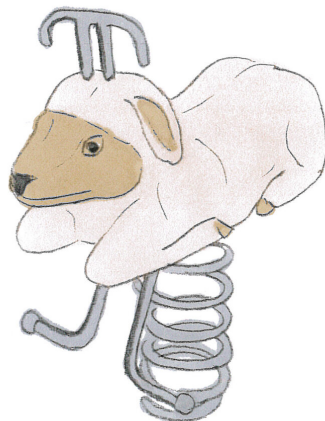

Einzelfedergerät mit Motiv. Kleine Kunstwerke. Unsere handgeschnitzten Federgeräte sind liebevoll verarbeitet. Auf Wunsch auch ohne Lasur erhältlich. Mit ökologischen Farben gemäss Euronorm 70 behandelt. Fuss und Handgriffe sind in Edelstahl. Feder in silbergrau inklusive Eingrabeanker.

Artikelnummer	FG.080.222
Artikelname	Schäfchen
Spielalter	3+
Fallhöhe	60 cm
Platzbedarf	300 x 250 cm
Fallschutz	Minimum Rasen
Fallschutzfläche	7.5 m ²
Gerätemasse	60 x 50 x 80 cm
Schwerstes Teil	45 kg
Anzahl Monteure	1
Montagezeit Total	0.5 h
Ersatzteilgarantie	Lebenslang
Spezielles	Bei Fliessgummiböden ist andere Einbauart nötig. Bitte bei Bestellung angeben.