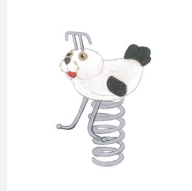

Einzelfedergerät mit Motiv. Kleine Kunstwerke. Unsere handgeschnitzten Federgeräte sind liebevoll verarbeitet. Auf Wunsch auch ohne Lasur erhältlich. Mit ökologischen Farben gemäss Euronorm 70 behandelt. Fuss und Handgriffe sind in Edelstahl. Feder in silbergrau inklusive Eingrabeanker.

Artikelnummer	FG.080.222
Artikelname	Schäfchen
Spielalter	3+
Fallhöhe	60 cm
Platzbedarf	300 x 250 cm
Fallschutz	Minimum Rasen
Fallschutzfläche	7.5 m ²
Gerätemasse	60 x 50 x 80 cm
Schwerstes Teil	45 kg
Anzahl Monteure	1
Montagezeit Total	0.5 h
Ersatzteilgarantie	Lebenslang
Spezielles	Bei Fliessgummiböden ist andere Einbauart nötig. Bitte bei Bestellung angeben.

Andere Produkte dieser Gruppe

FG.080.202
Der Vogel

FG.080.204
Eichhörnchen

FG.080.205
Der Bello Bär

FG.080.206
Frosch

FG.080.208
Dino

FG.080.209
Schildkröte

FG.080.211
Delfin

FG.080.213
Robbe

FG.080.215
Krokodil gross

FG.080.216
Schnecke

FG.080.221
Häschen