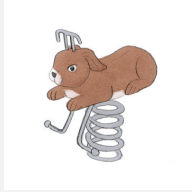

Einzelfedergerät mit Motiv. Kleine Kunstwerke. Unsere handgeschnitzten Federgeräte sind liebevoll verarbeitet. Auf Wunsch auch ohne Lasur erhältlich. Mit ökologischen Farben gemäss Euronorm 70 behandelt. Fuss und Handgriffe sind in Edelstahl. Feder in silbergrau inklusive Eingrabeanker.

Artikelnummer	FG.080.222
Artikelname	Schäfchen
Spielalter	3+
Fallhöhe	60 cm
Platzbedarf	300 x 250 cm
Fallschutz	Minimum Rasen
Fallschutzfläche	7.5 m ²
Gerätemasse	60 x 50 x 80 cm
Schwerstes Teil	45 kg
Anzahl Monteure	1
Montagezeit Total	0.5 h
Ersatzteilgarantie	Lebenslang
Spezielles	Bei Fliessgummiböden ist andere Einbauart nötig. Bitte bei Bestellung angeben.

Andere Produkte dieser Gruppe

FG.080.202
Der Vogel

FG.080.204
Eichhörnchen

FG.080.205
Der Bello Bär

FG.080.206
Frosch

FG.080.208
Dino

FG.080.209
Schildkröte

FG.080.211
Delfin

FG.080.213
Robbe

FG.080.215
Krokodil gross

FG.080.216
Schnecke

FG.080.221
Häschen