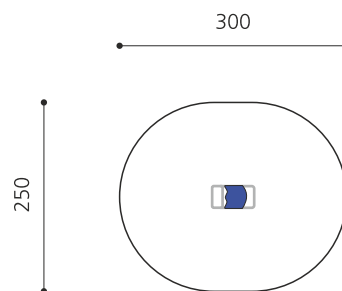

Artikelnummer	FG.090.401.B
Artikelname	Rennschlitten - Edelstahl blau
Spielalter	3+
Fallhöhe	65 cm
Platzbedarf	300 x 250 cm
Fallschutz	Minimum Rasen
Fallschutzfläche	7 m ²
Gerätemasse	58 x 32 x 74 cm
Schwerstes Teil	30 kg
Anzahl Monteure	1
Montagezeit Total	0.5 h
Ersatzteilgarantie	Lebenslang
Spezielles	Bei Fliessgummiböden ist andere Einbauart nötig. Bitte bei Bestellung angeben.