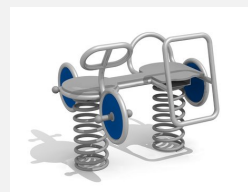

FG.090.420.B
Motorrad mit
Beiwagen - Edelstahl