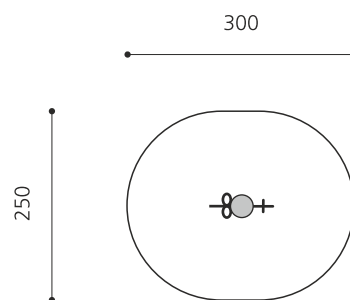

Artikelnummer	FG.090.405.B
Artikelname	Motorrad - Edelstahl blau
Spielalter	3+
Fallhöhe	65 cm
Platzbedarf	300 x 250 cm
Fallschutz	Minimum Rasen
Gerätemasse	87 x 32 x 77 cm
Schwerstes Teil	35 kg
Anzahl Monteure	1
Montagezeit Total	0,5 h
Ersatzteilgarantie	Lebenslang
Spezielles	Bei Fließgummiböden ist andere Einbauart nötig. Bitte bei Bestellung angeben.