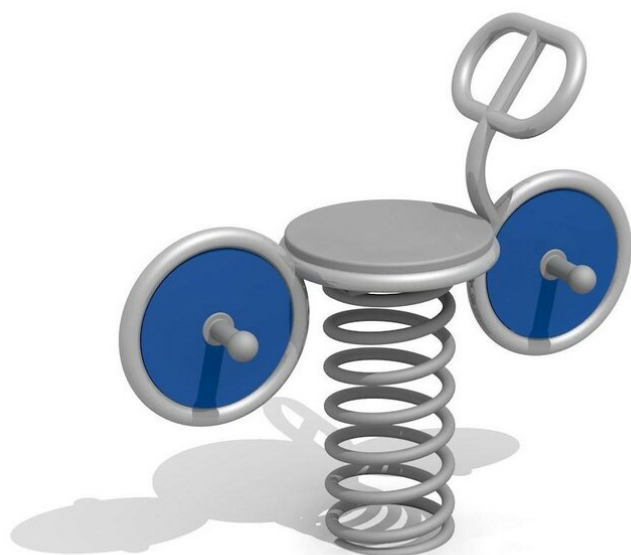

Zeitloses Einzelgerät. Federspielgeräte in Edelstahl - ästhetisch und dauerhaft. Diese zeitlosen kleinen Objekte überzeugen nicht nur durch die Konstruktion, auch der Spielwert kann sich sehen lassen. Oberteil in massiven Edelstahlrohren mit matter Oberfläche. Platten in wetterfesten Kunststoffplatten. Der Unterbau ist mit den gewohnten Spezialfedern ausgestattet. Inklusive Eingrabeanker. Feder silbergrau.

Artikelnummer	FG.090.405.B
Artikelname	Motorrad - Edelstahl blau
Spielalter	3+
Fallhöhe	65 cm
Platzbedarf	300 x 250 cm
Fallschutz	Minimum Rasen
Gerätemasse	87 x 32 x 77 cm
Schwerstes Teil	35 kg
Anzahl Monteure	1
Montagezeit Total	0,5 h
Ersatzteilgarantie	Lebenslang
Spezielles	Bei Fließgummiböden ist andere Einbauart nötig. Bitte bei Bestellung angeben.