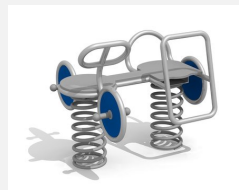

FG.090.420.B
Motorrad mit
Beiwagen - Edelstahl