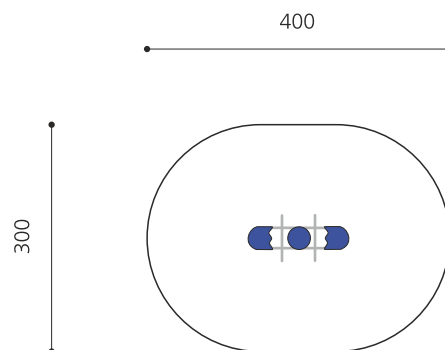

Zeitlos und für mehrere Kinder. Federspielgeräte in Edelstahl - ästhetisch und dauerhaft. Diese zeitlosen kleinen Objekte überzeugen nicht nur durch die Konstruktion, auch der Spielwert kann sich sehen lassen. Oberteil in massiven Edelstahlrohren mit matter Oberfläche. Platten in wetterfesten Kunststoffplatten. Der Unterbau ist mit den gewohnten Spezialfedern ausgestattet. Inklusive Eingrabeanker. Feder silbergrau.

Artikelnummer	FG.090.430.B
Artikelname	Doppelwippe - Edelstahl blau
Spielalter	3+
Fallhöhe	65 cm
Platzbedarf	400 x 300 cm
Fallschutz	Minimum Rasen
Gerätemasse	132 x 60 x 63 cm
Schwerstes Teil	40 kg
Anzahl Monteure	1
Montagezeit Total	0,5 h
Ersatzteilgarantie	Lebenslang
Spezielles	Bei Fliessgummiböden ist andere Einbauart nötig. Bitte bei Bestellung angeben.