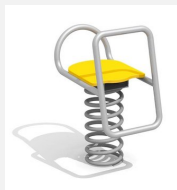

Andere Produkte dieser Gruppe

FG.090.401.G
Rennschlitten -
Edelstahl gelb