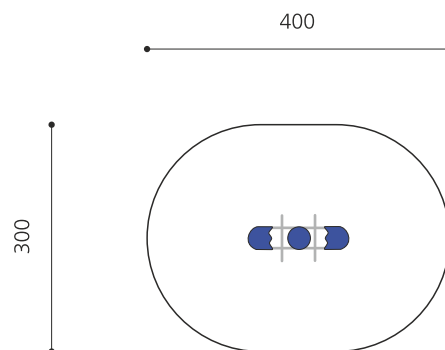

Zeitlos und für mehrere Kinder. Federspielgeräte in Edelstahl - ästhetisch und dauerhaft. Diese zeitlosen kleinen Objekte überzeugen nicht nur durch die Konstruktion, auch der Spielwert kann sich sehen lassen. Oberteil in massiven Edelstahlrohren mit matter Oberfläche. Platten in wetterfesten Kunststoffplatten. Der Unterbau ist mit den gewohnten Spezialfedern ausgestattet. Inklusive Eingrabeanker. Feder silbergrau.

Artikelnummer	FG.090.430.G
Artikelname	Doppelwippe - Edelstahl gelb
Spielalter	3+
Fallhöhe	65 cm
Platzbedarf	400 x 300 cm
Fallschutz	Minimum Rasen
Gerätemasse	132 x 60 x 63 cm
Schwerstes Teil	40 kg
Anzahl Monteure	1
Montagezeit Total	0,5 h
Ersatzteilgarantie	Lebenslang
Spezielles	Bei Fliessgummiböden ist andere Einbauart nötig. Bitte bei Bestellung angeben.