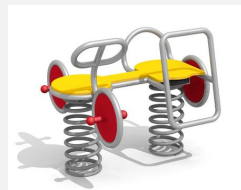

FG.090.420.G
Motorrad mit
Beiwagen - Edelstahl