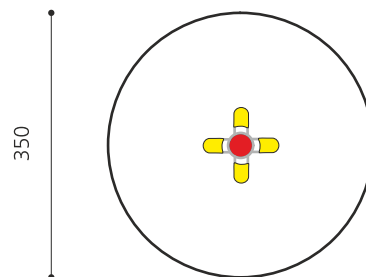

Zeitlos und für mehrere Kinder. Federspielgeräte in Edelstahl - ästhetisch und dauerhaft. Diese zeitlosen kleinen Objekte überzeugen nicht nur durch die Konstruktion, auch der Spielwert kann sich sehen lassen. Oberteil in massiven Edelstahlrohren mit matter Oberfläche. Platten in wetterfesten Kunststoffplatten. Der Unterbau ist mit den gewohnten Spezialfedern ausgestattet. Inklusive Eingrabeanker. Feder silbergrau.

Artikelnummer	FG.090.431.B
Artikelname	Kleeblatt - Edelstahl blau
Spielalter	3+
Fallhöhe	65 cm
Platzbedarf	Ø 350 cm
Fallschutz	Minimum Rasen
Fallschutzfläche	9 m ²
Gerätemasse	Ø 100 x 62 cm
Schwerstes Teil	50 kg
Anzahl Monteure	1
Montagezeit Total	0,5 h
Ersatzteilgarantie	Lebenslang
Spezielles	Bei Fliessgummiböden ist andere Einbauart nötig. Bitte bei Bestellung angeben.