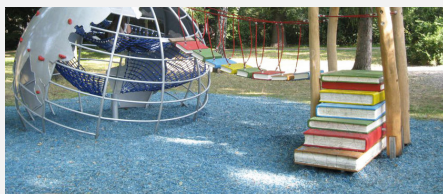

FS.010.1.C
öcocolor Spielplatzbelag, lose farbig