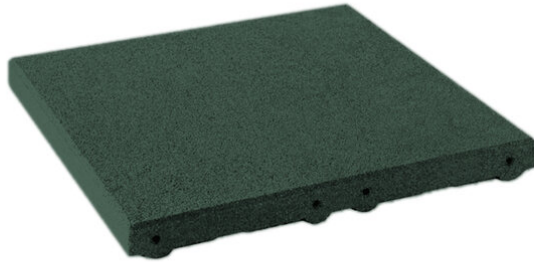

Für Fallhöhe bis 300 cm. Das Universalgenie unter den Fallschutzbelägen. Recyclingkautschuk aus kornabgestuften, kubisch-linearem Granulat. Standardfarbe rotbraun.

Artikelnummer	FS.020.10G
Artikelname	Gummi Fallschutzplatten 6.5/2 cm grün
Fallhöhe	300 cm
Gerätemasse	50 x 50 x 8.5 cm
Schwerstes Teil	10.5 kg
Ersatzteilgarantie	Lebenslang
Spezielles	Fallschutzplatten müssen immer versetzt verlegt werden. Preis pro Quadratmeter.

Andere Produkte dieser Gruppe

FS.020.91G
Halbe Fallschutzplatten
6.5/2 cm grün