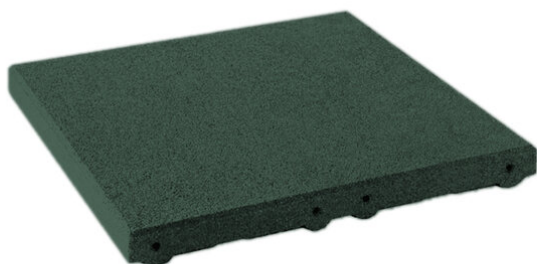

Für Fallhöhe bis 100 cm. Das Universalgenie unter den Fallschutzbelägen. Recyclingkautschuk aus kornabgestuften, kubisch-linearem Granulat. Standardfarbe rotbraun.

<b>Artikelnummer</b>	<b>FS.020.3G</b>
<b>Artikelname</b>	<b>Gummi Fallschutzplatten 3 cm grün</b>
Fallhöhe	100 cm
Gerätemasse	50 x 50 x 3 cm
Schwerstes Teil	5.5 kg
Ersatzteilgarantie	Lebenslang
Spezielles	Fallschutzplatten müssen immer versetzt verlegt werden. Preis pro Quadratmeter.

Andere Produkte dieser Gruppe

FS.020.31G  
Halbe Fallschutzplatten 3 cm grün

FS.020.32G  
Fallschutzplatten, abgeschrägt 3 cm grün

FS.020.33G  
Fallschutzplatten Aussenecken 3 cm grün

FS.020.34G  
Fallschutzplatten Innenecken 3 cm grün