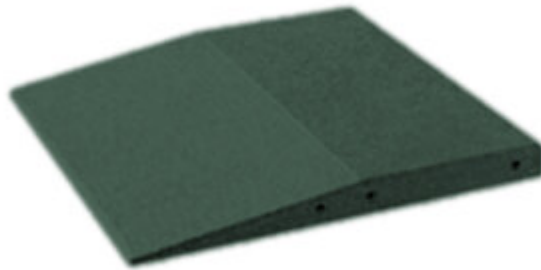

Für Fallhöhe bis 150 cm. Das Universalgenie unter den Fallschutzbelägen. Recyclingkautschuk aus kornabgestuften, kubisch-linearem Granulat. Standardfarbe rotbraun.

Artikelnummer	FS.020.42G
Artikelname	Fallschutzplatten abgeschrägt grün
Fallhöhe	150 cm
Gerätemasse	50 x 50 x 4.5 cm
Schwerstes Teil	7 kg
Ersatzteilgarantie	Lebenslang

Andere Produkte dieser Gruppe

FS.020.41G
Halbe Fallschutzplatten 4.5
cm grün

FS.020.43G
Fallschutzplatten
Aussenecken grün

FS.020.44G
Fallschutzplatten
Innenecken grün

FS.020.4G
Gummi Fallschutzplatten 4.5 cm
grün