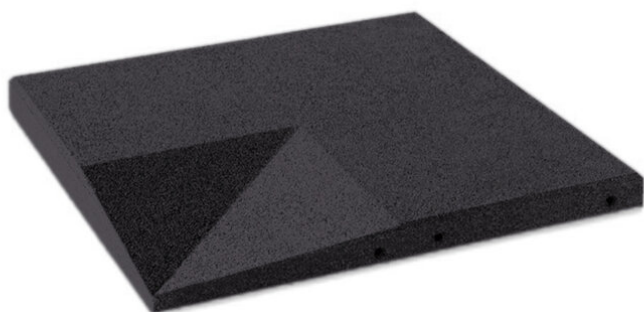

Für Fallhöhe bis 150 cm. Das Universalgenie unter den Fallschutzbelägen. Recyclingkautschuk aus kornabgestuften, kubisch-linearem Granulat. Standardfarbe rotbraun.

Artikelnummer	FS.020.44S
Artikelname	Fallschutzplatten Innenecken schwarz
Fallhöhe	150 cm
Gerätemasse	50 x 50 x 4.5 cm
Schwerstes Teil	7 kg
Ersatzteilgarantie	Lebenslang

## Andere Produkte dieser Gruppe

FS.020.41S  
Halbe Fallschutzplatten 4.5  
cm schwarz

FS.020.42S  
Fallschutzplatten  
abgeschrägt schwarz

FS.020.43S  
Fallschutzplatten  
Aussenecken schwarz

FS.020.4S  
Gummi Fallschutzplatten 4.5 cm  
schwarz