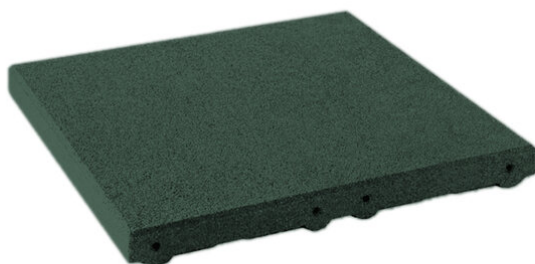

Für Fallhöhe bis 150 cm. Das Universalgenie unter den Fallschutzbelägen. Recyclingkautschuk aus kornabgestuften, kubisch-linearem Granulat. Standardfarbe rotbraun.

<b>Artikelnummer</b>	<b>FS.020.4G</b>
<b>Artikelname</b>	<b>Gummi Fallschutzplatten 4.5 cm grün</b>
Fallhöhe	150 cm
Gerätemasse	50 x 50 x 4.5 cm
Schwerstes Teil	7.5 kg
Ersatzteilgarantie	Lebenslang
Spezielles	Fallschutzplatten müssen immer versetzt verlegt werden. Preis pro Quadratmeter.

Andere Produkte dieser Gruppe

FS.020.41G  
Halbe Fallschutzplatten 4.5 cm grün

FS.020.42G  
Fallschutzplatten abgeschrägt grün

FS.020.43G  
Fallschutzplatten Aussenecken grün

FS.020.44G  
Fallschutzplatten Innenecken grün