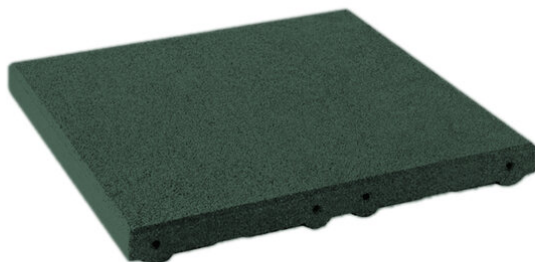

Für Fallhöhe bis 200 cm. Das Universalgenie unter den Fallschutzbelägen. Recyclingkautschuk aus kornabgestuften, kubisch-linearem Granulat. Standardfarbe rotbraun.

Artikelnummer	FS.020.6G
Artikelname	Gummi Fallschutzplatten 6,5 cm grün
Fallhöhe	200 cm
Gerätemasse	50 x 50 x 6.5 cm
Schwerstes Teil	10 kg
Ersatzteilgarantie	Lebenslang
Spezielles	Fallschutzplatten müssen immer versetzt verlegt werden. Preis pro Quadratmeter.

## Andere Produkte dieser Gruppe

FS.020.61G  
Halbe Fallschutzplatten 6.5  
cm grün

FS.020.62G  
Fallschutzplatten  
abgeschrägt grün

FS.020.63G  
Fallschutzplatten  
Aussenecken grün

FS.020.64G  
Fallschutzplatten  
Innenecken grün