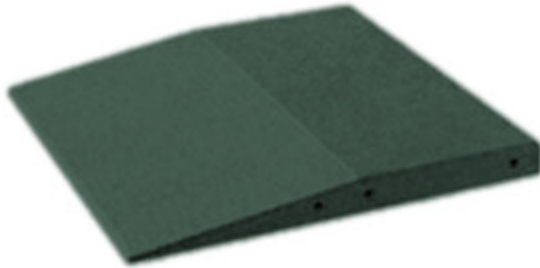

Für Fallhöhe bis 250 cm. Das Universalgenie unter den Fallschutzbelägen. Recyclingkautschuk aus kornabgestuften, kubisch-linearem Granulat. Standardfarbe rotbraun.

Artikelnummer	FS.020.82G
Artikelname	Fallschutzplatten abgeschrägt grün
Fallhöhe	240 cm
Gerätemasse	50 x 50 x 8 cm
Schwerstes Teil	12.5 kg
Ersatzteilgarantie	Lebenslang

## Andere Produkte dieser Gruppe

FS.020.81G  
Halbe Fallschutzplatten 8  
cm grün

FS.020.83G  
Fallschutzplatten  
Aussenecken grün

FS.020.84G  
Fallschutzplatten  
Innenecken grün

FS.020.8G  
Gummi Fallschutzplatten 8 cm  
grün