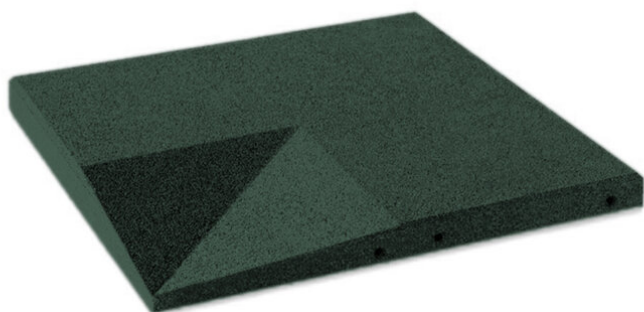

Für Fallhöhe bis 250 cm. Das Universalgenie unter den Fallschutzbelägen. Recyclingkautschuk aus kornabgestuften, kubisch-linearem Granulat. Standardfarbe rotbraun.

|                      |  |
|----------------------|--|
| <b>Artikelnummer</b> | <b>FS.020.84G</b>                        |
| <b>Artikelname</b>   | <b>Fallschutzplatten Innenecken grün</b> |
| Fallhöhe             | 240 cm                                   |
| Gerätemasse          | 50 x 50 x 8 cm                           |
| Schwerstes Teil      | 12.5 kg                                  |
| Ersatzteilgarantie   | Lebenslang                               |

Andere Produkte dieser Gruppe

FS.020.81G  
Halbe Fallschutzplatten 8  
cm grün

FS.020.82G  
Fallschutzplatten  
abgeschrägt grün

FS.020.83G  
Fallschutzplatten  
Aussenecken grün

FS.020.8G  
Gummi Fallschutzplatten 8 cm  
grün