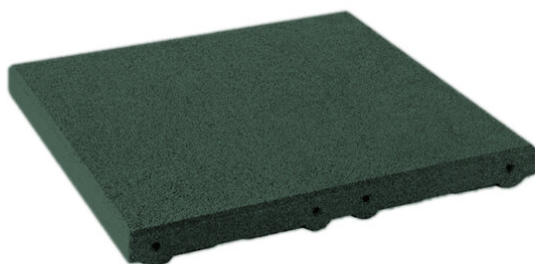

Für Fallhöhe bis 250 cm. Das Universalgenie unter den Fallschutzbelägen. Recyclingkautschuk aus kornabgestuften, kubisch-linearem Granulat. Standardfarbe rotbraun.

Artikelnummer	FS.020.8G
Artikelname	Gummi Fallschutzplatten 8 cm grün
Fallhöhe	240 cm
Gerätemasse	50 x 50 x 8 cm
Schwerstes Teil	12 kg
Ersatzteilgarantie	Lebenslang
Spezielles	Fallschutzplatten müssen immer versetzt verlegt werden. Preis pro Quadratmeter.

Andere Produkte dieser Gruppe

FS.020.81G
Halbe Fallschutzplatten 8 cm grün

FS.020.82G
Fallschutzplatten abgeschrägt grün

FS.020.83G
Fallschutzplatten Aussenecken grün

FS.020.84G
Fallschutzplatten Innenecken grün