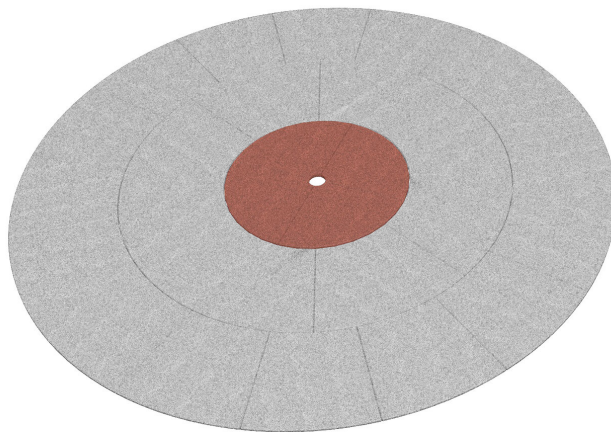

Für Fallhöhe bis 100 cm. Die runden Formen sind bei Karussellen ideal. Recyclingkautschuk aus kornabgestuften, kubisch-linearem Granulat. Standardfarbe rotbraun.

|                 |  |
|-----------------|--|
| Artikelnummer   | FS.022.41                                |
| Artikelname     | Fallschutzplatte Kreis Ø 180 cm rotbraun |
| Fallhöhe        | 150 cm                                   |
| Gerätemasse     | Ø 180 x 3.5 cm                           |
| Schwerstes Teil | 8 kg                                     |

## Andere Produkte dieser Gruppe

FS.022.41G  
Fallschutzplatte Kreis Ø 180  
cm grün

FS.022.41S  
Fallschutzplatte Kreis Ø 180  
cm schwarz

FS.022.42  
Fallschutzplatte Ring Ø 380  
cm rotbraun

FS.022.42G  
Fallschutzplatte Ring Ø 380  
cm grün

FS.022.42S  
Fallschutzplatte Ring Ø 380  
cm schwarz

FS.022.43  
Fallschutzplatte Ring Ø 580  
cm rotbraun

FS.022.43G  
Fallschutzplatte Ring Ø 580  
cm grün

FS.022.43S  
Fallschutzplatte Ring Ø 580  
cm schwarz