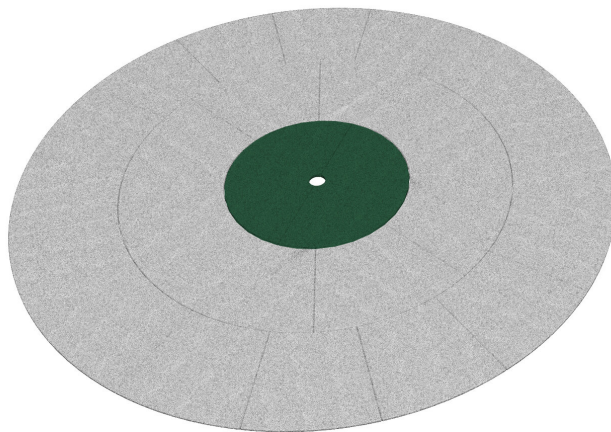

Für Fallhöhe bis 100 cm. Die runden Formen sind bei Karussellen ideal. Recyclingkautschuk aus kornabgestuften, kubisch-linearem Granulat. Standardfarbe rotbraun.

Artikelnummer	FS.022.41G
Artikelname	Fallschutzplatte Kreis Ø 180 cm grün
Fallhöhe	150 cm
Gerätemasse	Ø 180 x 3.5 cm
Schwerstes Teil	8 kg

Andere Produkte dieser Gruppe

FS.022.41  
Fallschutzplatte Kreis Ø 180  
cm rotbraun

FS.022.41S  
Fallschutzplatte Kreis Ø 180  
cm schwarz

FS.022.42  
Fallschutzplatte Ring Ø 380  
cm rotbraun

FS.022.42G  
Fallschutzplatte Ring Ø 380  
cm grün

FS.022.42S  
Fallschutzplatte Ring Ø 380  
cm schwarz

FS.022.43  
Fallschutzplatte Ring Ø 580  
cm rotbraun

FS.022.43G  
Fallschutzplatte Ring Ø 580  
cm grün

FS.022.43S  
Fallschutzplatte Ring Ø 580  
cm schwarz