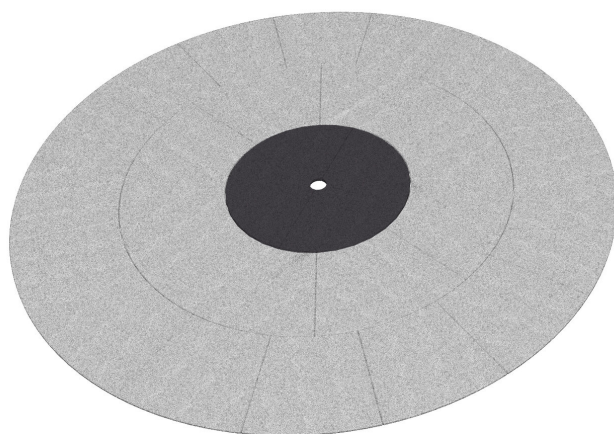

Für Fallhöhe bis 100 cm. Die runden Formen sind bei Karussellen ideal. Recyclingkautschuk aus kornabgestuften, kubisch-linearem Granulat. Standardfarbe rotbraun.

|                 |   |
|-----------------|---|
| Artikelnummer   | FS.022.41S                              |
| Artikelname     | Fallschutzplatte Kreis Ø 180 cm schwarz |
| Fallhöhe        | 150 cm                                  |
| Gerätemasse     | Ø 180 x 3.5 cm                          |
| Schwerstes Teil | 8 kg                                    |

Andere Produkte dieser Gruppe

FS.022.41  
Fallschutzplatte Kreis Ø 180  
cm rotbraun

FS.022.41G  
Fallschutzplatte Kreis Ø 180  
cm grün

FS.022.42  
Fallschutzplatte Ring Ø 380  
cm rotbraun

FS.022.42G  
Fallschutzplatte Ring Ø 380  
cm grün

FS.022.42S  
Fallschutzplatte Ring Ø 380  
cm schwarz

FS.022.43  
Fallschutzplatte Ring Ø 580  
cm rotbraun

FS.022.43G  
Fallschutzplatte Ring Ø 580  
cm grün

FS.022.43S  
Fallschutzplatte Ring Ø 580  
cm schwarz