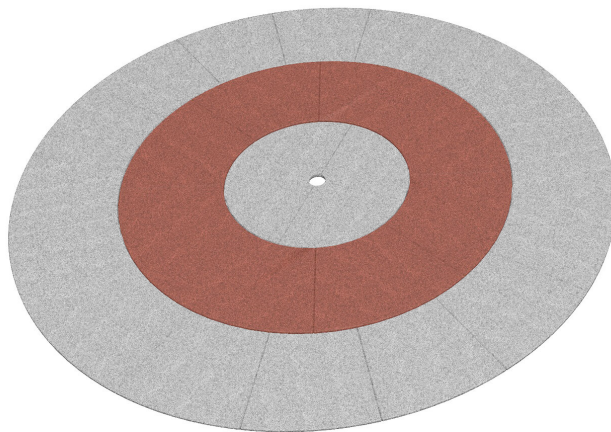

Für Fallhöhe bis 100 cm. Die runden Formen sind bei Karussellen ideal. Recyclingkautschuk aus kornabgestuften, kubisch-linearem Granulat. Standardfarbe rotbraun.

rotbraun
 grün
 schwarz

Artikelnummer	FS.022.42
Artikelname	Fallschutzplatte Ring Ø 380 cm rotbraun
Fallhöhe	150 cm
Gerätemasse	Ø 380 x 3.5 cm
Schwerstes Teil	13 kg

Andere Produkte dieser Gruppe

FS.022.41
Fallschutzplatte Kreis Ø 180
cm rotbraun

FS.022.41G
Fallschutzplatte Kreis Ø 180
cm grün

FS.022.41S
Fallschutzplatte Kreis Ø 180
cm schwarz

FS.022.42G
Fallschutzplatte Ring Ø 380
cm grün

FS.022.42S
Fallschutzplatte Ring Ø 380
cm schwarz

FS.022.43
Fallschutzplatte Ring Ø 580
cm rotbraun

FS.022.43G
Fallschutzplatte Ring Ø 580
cm grün

FS.022.43S
Fallschutzplatte Ring Ø 580
cm schwarz