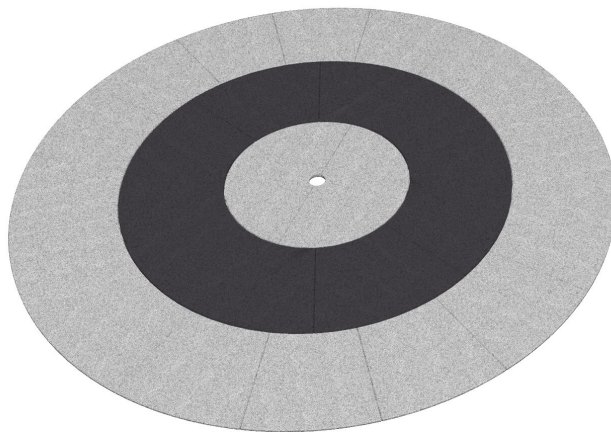

Für Fallhöhe bis 100 cm. Die runden Formen sind bei Karussellen ideal. Recyclingkautschuk aus kornabgestuften, kubisch-linearem Granulat. Standardfarbe rotbraun.

Artikelnummer	FS.022.42S
Artikelname	Fallschutzplatte Ring Ø 380 cm schwarz
Fallhöhe	150 cm
Gerätemasse	Ø 380 x 3.5 cm
Schwerstes Teil	13 kg

Andere Produkte dieser Gruppe

FS.022.41
Fallschutzplatte Kreis Ø 180
cm rotbraun

FS.022.41G
Fallschutzplatte Kreis Ø 180
cm grün

FS.022.41S
Fallschutzplatte Kreis Ø 180
cm schwarz

FS.022.42
Fallschutzplatte Ring Ø 380
cm rotbraun

FS.022.42G
Fallschutzplatte Ring Ø 380
cm grün

FS.022.43
Fallschutzplatte Ring Ø 580
cm rotbraun

FS.022.43G
Fallschutzplatte Ring Ø 580
cm grün

FS.022.43S
Fallschutzplatte Ring Ø 580
cm schwarz