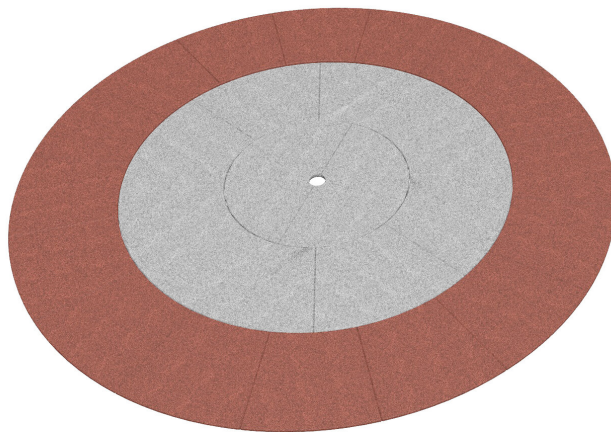

Für Fallhöhe bis 100 cm. Die runden Formen sind bei Karussellen ideal. Recyclingkautschuk aus kornabgestuften, kubisch-linearem Granulat. Standardfarbe rotbraun.

Artikelnummer	FS.022.43
Artikelname	Fallschutzplatte Ring Ø 580 cm rotbraun
Fallhöhe	150 cm
Gerätemasse	Ø 580 x 3.5 cm
Schwerstes Teil	15 kg

Andere Produkte dieser Gruppe

FS.022.41
Fallschutzplatte Kreis Ø 180
cm rotbraun

FS.022.41G
Fallschutzplatte Kreis Ø 180
cm grün

FS.022.41S
Fallschutzplatte Kreis Ø 180
cm schwarz

FS.022.42
Fallschutzplatte Ring Ø 380
cm rotbraun

FS.022.42G
Fallschutzplatte Ring Ø 380
cm grün

FS.022.42S
Fallschutzplatte Ring Ø 380
cm schwarz

FS.022.43G
Fallschutzplatte Ring Ø 580
cm grün

FS.022.43S
Fallschutzplatte Ring Ø 580
cm schwarz