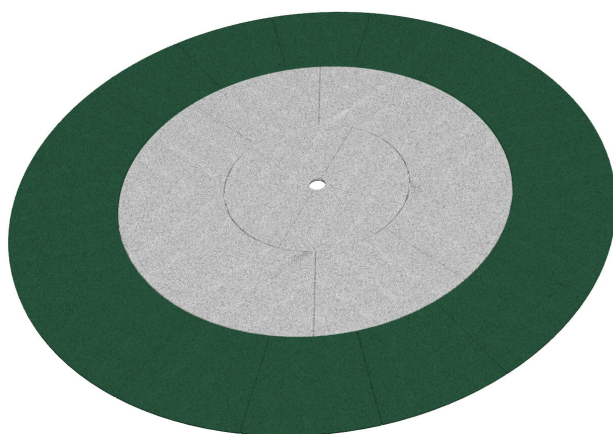

Für Fallhöhe bis 100 cm. Die runden Formen sind bei Karussellen ideal. Recyclingkautschuk aus kornabgestuften, kubisch-linearem Granulat. Standardfarbe rotbraun.

Artikelnummer	FS.022.43G
Artikelname	Fallschutzplatte Ring Ø 580 cm grün
Fallhöhe	150 cm
Gerätemasse	Ø 580 x 3.5 cm
Schwerstes Teil	15 kg

Andere Produkte dieser Gruppe

FS.022.41
Fallschutzplatte Kreis Ø 180
cm rotbraun

FS.022.41G
Fallschutzplatte Kreis Ø 180
cm grün

FS.022.41S
Fallschutzplatte Kreis Ø 180
cm schwarz

FS.022.42
Fallschutzplatte Ring Ø 380
cm rotbraun

FS.022.42G
Fallschutzplatte Ring Ø 380
cm grün

FS.022.42S
Fallschutzplatte Ring Ø 380
cm schwarz

FS.022.43
Fallschutzplatte Ring Ø 580
cm rotbraun

FS.022.43S
Fallschutzplatte Ring Ø 580
cm schwarz