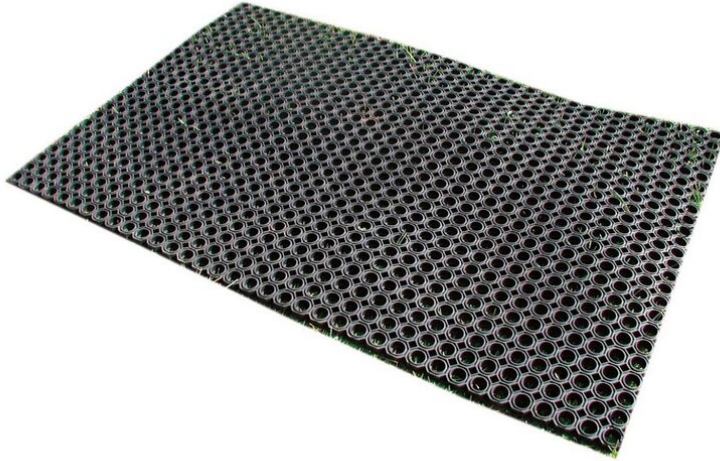

Als Rasenschutz. Die Gummi Wabenmatten sind vielseitig einsetzbar. Auf der Wiese verlegt, schützt die Matte gegen Abscheuern der Wiese. Der Rasen wächst durch die Matte und diese wird unsichtbar. Recycling Gummi schwarz.

Artikelnummer	FS.040.1
Artikelname	Wabenschutzmatte
Gerätemasse	150 x 100 x 2.4 cm
Schwerstes Teil	18 kg